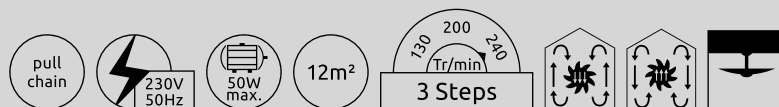

Ugo

0307WE | excl. 1x E27 60W | VPE: 1 | Ø76cm ▾28cm | blades: MDF wenge, grey | body: nickel matt, glass opal

Ugo

0307W | excl. 1x E27 60W | VPE: 1 | Ø76cm ▾28cm | blades: MDF white, graphite | body: nickel matt, glass opal