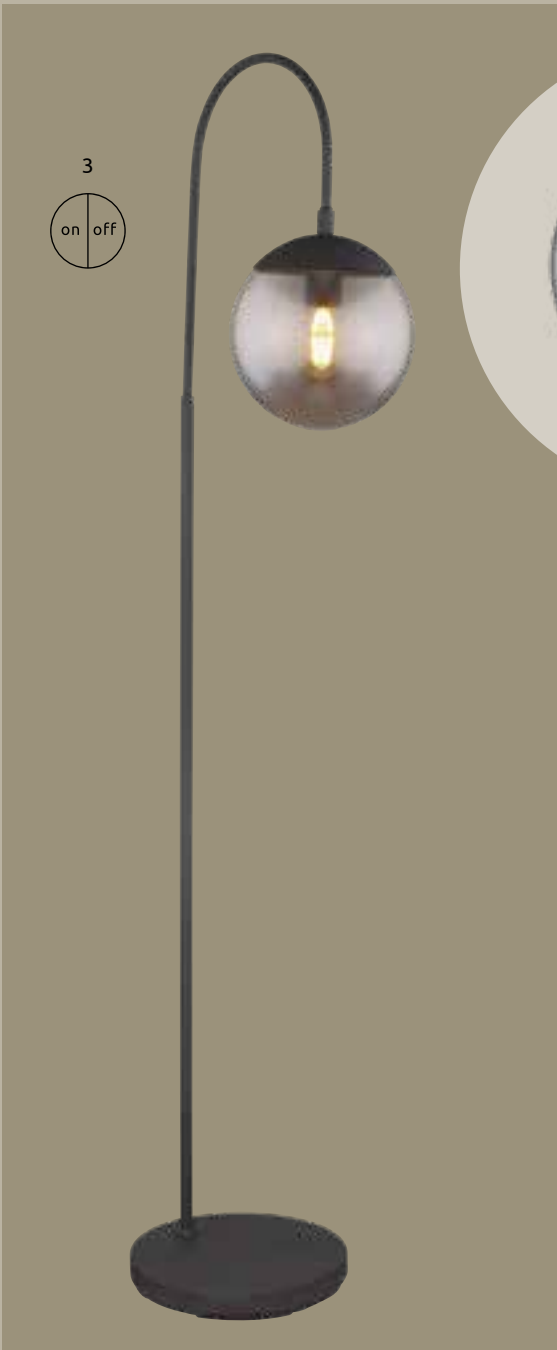

1	15830-4H	excl. 4x E27 25W	VPE: 4	↔ 90cm x 15cm ↓ 120cm	metal black, glass smokey
2	15830T2	excl. 1x E27 25W	VPE: 2	↔ 27cm x 16cm ↓ 51cm	metal black, glass smokey
3	15830S1	excl. 1x E27 25W	VPE: 2	↔ 39cm x 25cm ↓ 150cm	metal black, glass smokey
4	15830H	excl. 1x E27 40W	VPE: 2	Ø25cm ↓ 120cm	metal black, glass smokey, textile cable
5	15830H1	excl. 1x E27 40W	VPE: 2	Ø30cm ↓ 120cm	metal black, glass smokey, textile cable