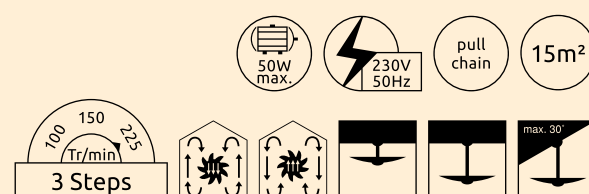

Wade I

03180 | excl. 1x E14 60W | VPE: 1 | Ø106,6cm ▾ 37cm | blades: MDF multicolour | body: metal, glass opal