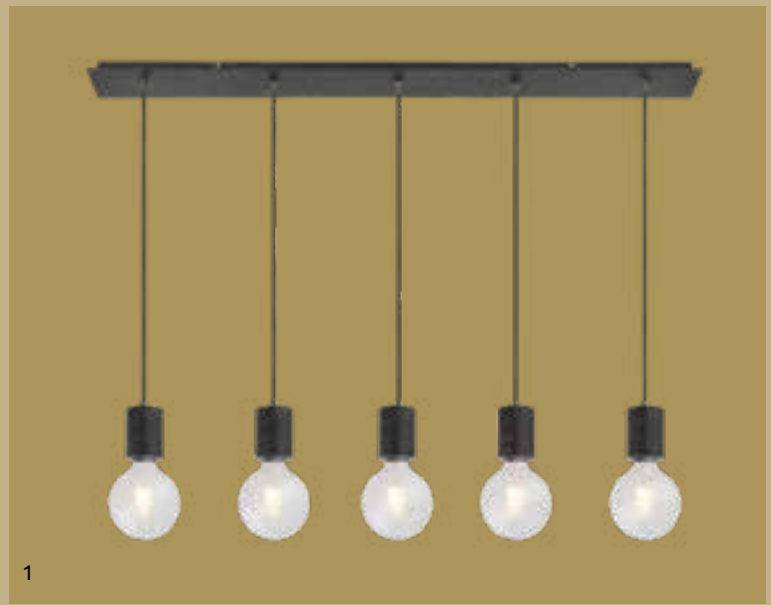

Hermine

1	54030-5H	excl. 5x E27 60W	VPE: 4	↔ 115cm x 10cm ↴ 120cm	metal black, aluminium black, textile cable
2	54030-1D	excl. 1x E27 60W	VPE: 12	Ø15cm ↴ 11cm	metal black, aluminium black
3	54030-4	excl. 4x E27 60W	VPE: 4	↔ 80cm x 10cm ↴ 16cm	metal black, aluminium black
4	54030-3H	excl. 3x E27 60W	VPE: 4	base:Ø35cm cables:max.160cm	metal black, aluminium black, textile cable
5	54030-4H	excl. 4x E27 60W	VPE: 4	↔ 90cm x 7cm ↴ 120cm	metal black, aluminium black, wood
6	54030-1H	excl. 1x E27 60W	VPE: 12	base:Ø12cm cable:max.160cm	metal black, aluminium black, textile cable
7	54030-3	excl. 3x E27 60W	VPE: 4	Ø28cm ↴ 16cm	metal black, aluminium black
8	54030-1	excl. 1x E27 60W	VPE: 12	↔ 12cm ↴ 17cm ↗ 16cm	metal black, aluminium black
9	54030-2	excl. 2x E27 60W	VPE: 4	↔ 31cm x 10cm ↴ 16cm	metal black, aluminium black