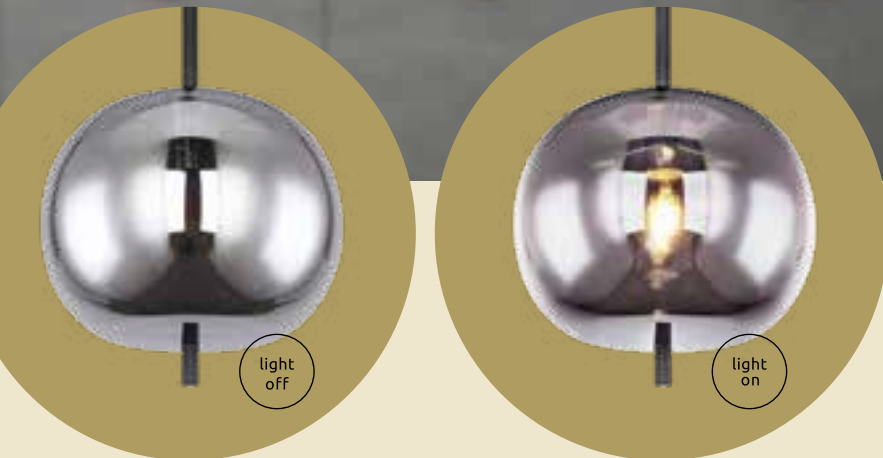

chrome, plastic

Pendants

10

- SK Závěsné svietidlá
- HU Függeszékek
- PL Lampy wiszące
- RO Corpuri suspendate
- RU Подвесы

Blacky

1	15345T	excl. 1x E14 40W	VPE: 1	Ø18,5cm ↓45cm
2	15345H1	excl. 1x E27 60W	VPE: 1	Ø30cm ↓120cm
3	15345-3	excl. 3x E14 40W	VPE: 1	Ø46cm ↓120cm
4	15345-4	excl. 4x E14 40W	VPE: 1	↔ 100cm x 18,5cm ↓120cm
5	15345-8	excl. 8x E14 40W	VPE: 1	↔ 94cm x 34cm ↓120cm
6	15345S	excl. 1x E27 60W	VPE: 1	Ø30cm ↓160cm