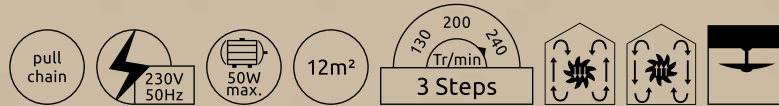

Ugo

0307WE | excl. 1x E27 60W | VPE: 1 | Ø76cm ▾28cm | blades: MDF wenge, grey | body: nickel matt, glass opal

Ugo

0307W | excl. 1x E27 60W | VPE: 1 | Ø76cm ▾28cm | blades: MDF white, graphite | body: nickel matt, glass opal