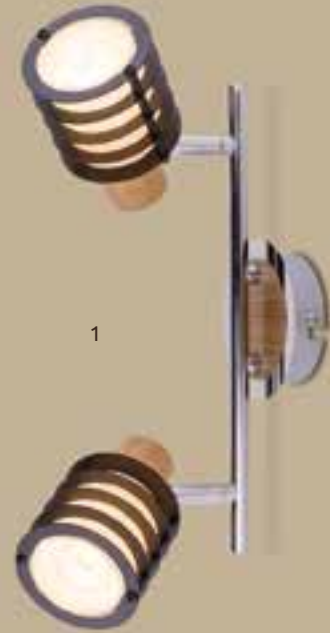

1

2

3

4

Vici

1	54816-2	excl. 2x E14 40W	VPE: 10	↔ 14cm ↓28cm ↳14,5cm
2	54816-3	excl. 3x E14 40W	VPE: 6	Ø25cm ▾14,5cm
3	54816-1	excl. 1x E14 40W	VPE: 12	↔ 10cm ↓12cm ↳14,7cm
4	54816-4	excl. 4x E14 40W	VPE: 6	↔ 70cm x 14cm ▾14,5cm

metal chrome wood optic, glass opal, metal black