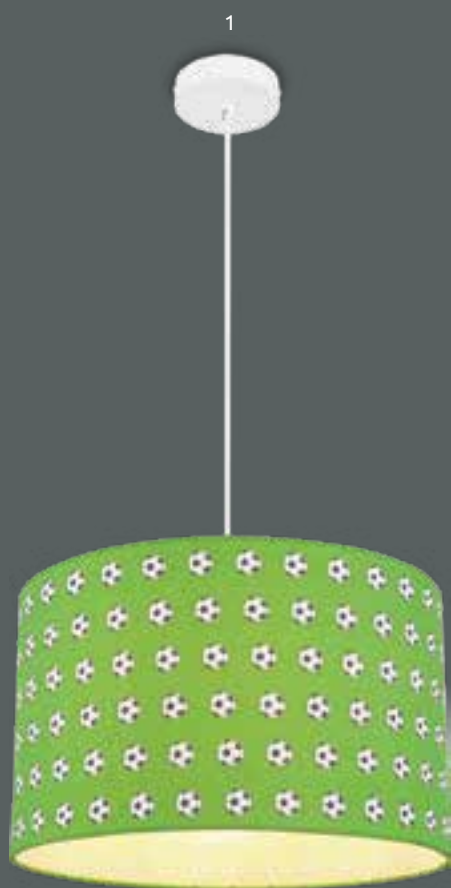

Lemmi

1	54009H	excl. 1x E27 40W			
2	54009D1	incl. LED 18W	A+	1800lm	820lm
3	54009T	excl. 1x E14 LED 15W			3000K
4	54009D	excl. 1x E27 40W			

VPE: 2	Ø35cm	↕120cm	metal white, textile green white
VPE: 5	Ø36cm	↕10cm	metal white, acrylic white black
VPE: 12	Ø13cm	↕31cm	metal white, textile green white
VPE: 4	Ø30cm	↕25,5cm	metal white, textile green white