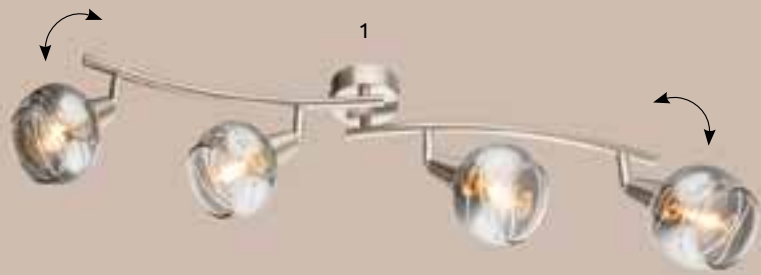

Roman

1	54348-4	incl. 4x E14 LED 4W	A+	4x 400lm	4x 200lm	3000K	VPE: 4	↔ 70cm	↕ 21cm	nickel matt, chrome, glass	
2	54348-3	incl. 3x E14 LED 4W	A+	3x 400lm	3x 200lm	3000K	VPE: 6	↔ 39cm	↕ 24,5cm	nickel matt, glass	
3	54348-1	incl. 1x E14 LED 4W	A+	1x 400lm	1x 200lm	3000K	VPE: 8	↔ 10cm	↕ 15cm	↗ 19cm	nickel matt, chrome, glass
4	54348-5	incl. 5x E14 LED 4W	A+	5x 400lm	5x 200lm	3000K	VPE: 4	↔ 62,5cm	x 37cm	↕ 21cm	nickel matt, glass
5	54348-2	incl. 2x E14 LED 4W	A+	2x 400lm	2x 200lm	3000K	VPE: 6	↔ 28cm	↗ 21cm	nickel matt, chrome, glass	

incl. 10585