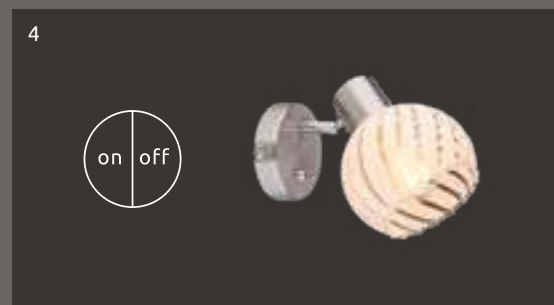

metal black matt, chrome, velvet black, plastic gold

1

2

3

4

Willy

1	54025-2	excl. 2x E27 40W	VPE: 6	↔ 36cm	↕ 19,2cm
2	54025-3	excl. 3x E27 40W	VPE: 4	Ø28cm	↕ 19,2cm
3	54025-1	excl. 1x E27 40W	VPE: 8	↔ 13cm	↕ 15cm ↗ 15,6cm
4	54025-5	excl. 5x E27 40W	VPE: 4	Ø69cm	↕ 23,5cm