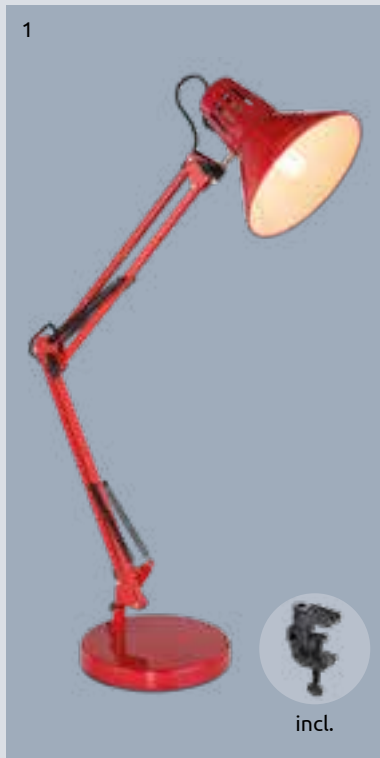

metal, plastic

1

2

3

Tara

1	24811M	excl. 1x E14 25W	VPE: 8	↔ 14cm x 18,5cm ↓ 35cm
2	24811P	excl. 1x E14 25W	VPE: 8	↔ 14cm x 18,5cm ↓ 35cm
3	24811Y	excl. 1x E14 25W	VPE: 8	↔ 14cm x 18,5cm ↓ 35cm

metal, plastic, textile cable