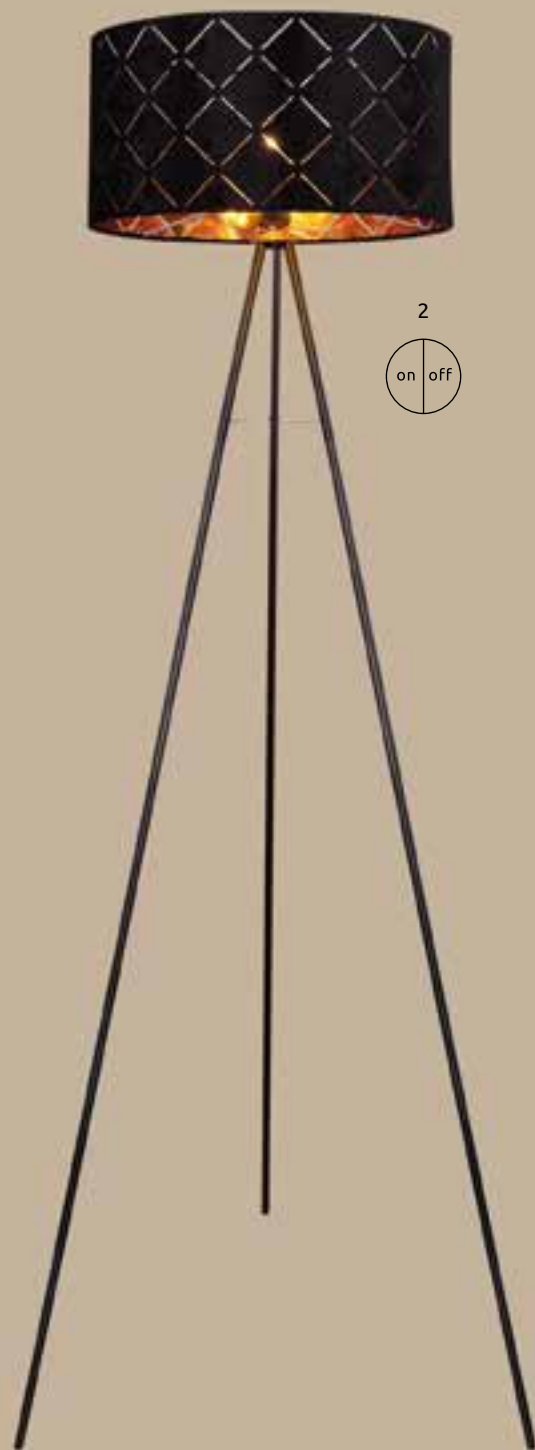

1

2

3

Sunna

1	15334H	excl. 1x E27 40W	VPE: 1	Ø38cm ↕120cm
2	15334S	excl. 1x E27 40W	VPE: 1	Ø69cm (shade Ø38cm) ↕149cm
3	15334T	excl. 1x E14 40W	VPE: 12	Ø17cm ↕35cm

metal black, velvet black gold