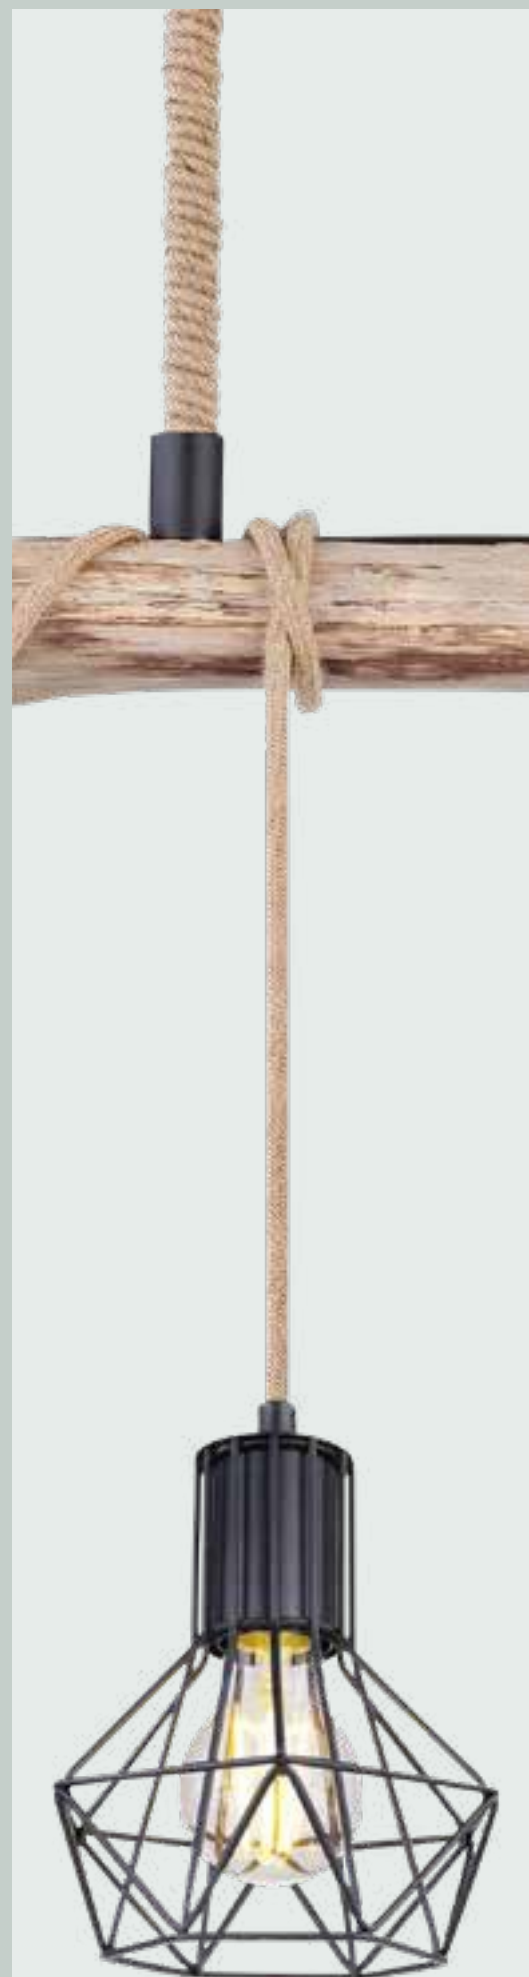

Mella

1	15379-15	incl. LED 15W	A	1920lm	1245lm	3000K	VPE: 4	↔ 80cm x 7cm	↕ 150cm
2	15379-20	incl. LED 20W	A	2350lm	1358lm	3000K	VPE: 4	↔ 120cm x 7cm	↕ 150cm

metal black, wood, textile cable

1

2

Priska

1	54017-4H	excl. 4x E27 60W	VPE: 4	↔ 100cm x 15cm ▾ max. 120cm	metal black, hemp
2	54017-4HH	excl. 4x E27 60W	VPE: 4	↔ 100cm x 15cm ▾ max. 120cm	metal black, wood natural, hemp