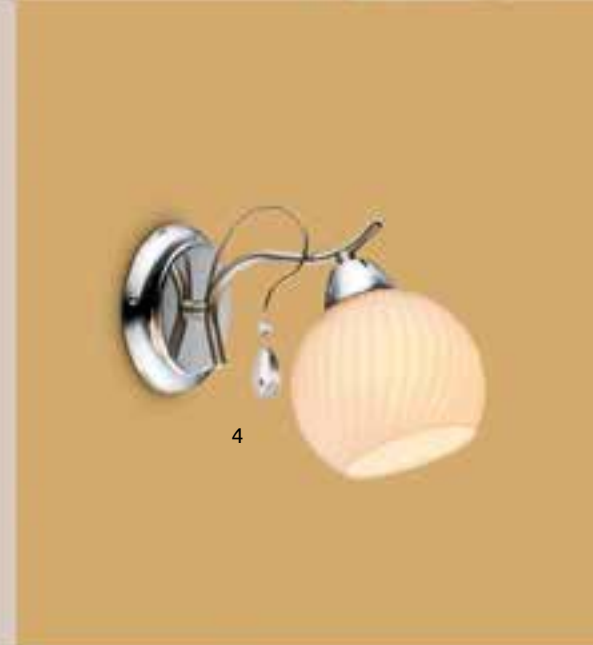

Perdita

1	54711-8	excl. 8x E14 60W	VPE: 1	Ø63cm ▾24cm
2	54711-5	excl. 5x E14 60W	VPE: 1	Ø53cm ▾24cm
3	54711-3	excl. 3x E14 60W	VPE: 1	Ø53cm ▾24cm
4	54711W	excl. 1x E14 60W	VPE: 8	↔ 12,5cm ↓ 17cm ↗ 22,5cm

chrome, nickel matt, K5 crystals, glass