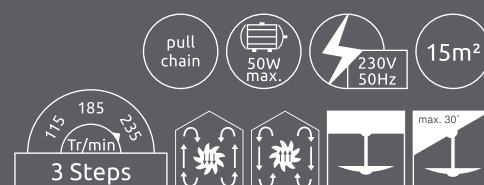

Ugo

0307WE | excl. 1x E27 60W | VPE: 1 | Ø76cm ▾28cm | blades: MDF wenge, grey | body: nickel matt, glass opal

Ugo

0307W | excl. 1x E27 60W | VPE: 1 | Ø76cm ▾28cm | blades: MDF white, graphite | body: nickel matt, glass opal