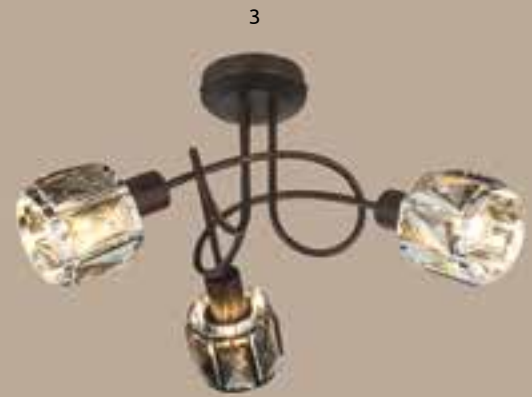

Indiana

1	54357-1	excl. 1x E14 40W	VPE: 8	↔ 9,2cm ↓ 12,5cm ↗ 16cm
2	54357-4	excl. 4x E14 40W	VPE: 4	↔ 70cm ↘ 18cm
3	54357-3	excl. 3x E14 40W	VPE: 4	Ø38cm ↘ 24cm
4	54357-5	excl. 5x E14 40W	VPE: 4	↔ 61,5cm x 36cm ↘ 21cm
5	54357-2	excl. 2x E14 40W	VPE: 6	↔ 28cm ↘ 18cm

metal bronze, chrome, glass crystals