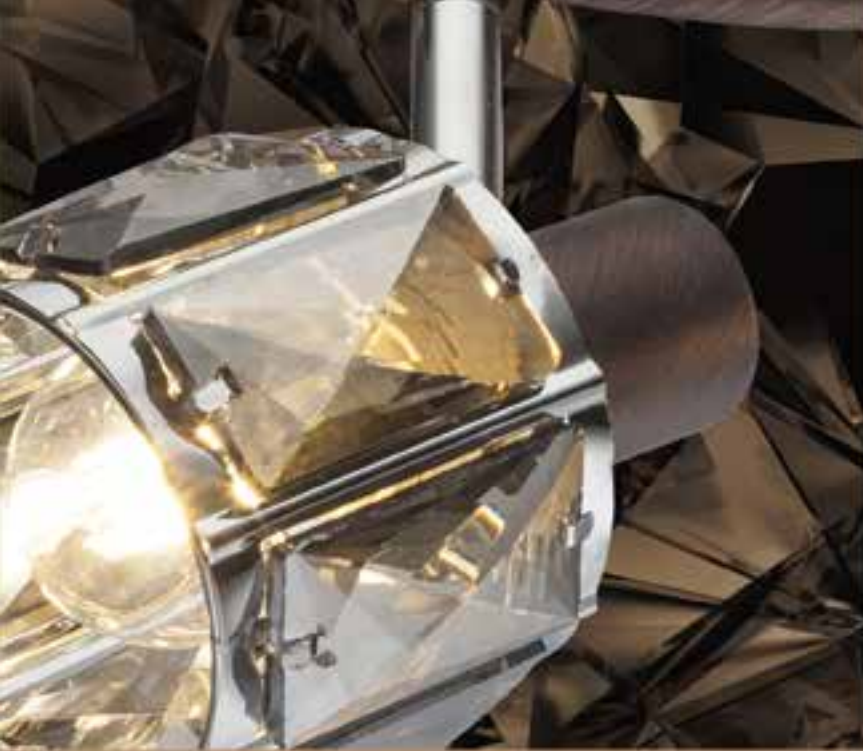

Indiana

1	54357-1	excl. 1x E14 40W	VPE: 8	↔ 9,2cm ↓ 12,5cm ↗ 16cm
2	54357-4	excl. 4x E14 40W	VPE: 4	↔ 70cm ↘ 18cm
3	54357-3	excl. 3x E14 40W	VPE: 4	Ø38cm ↘ 24cm
4	54357-5	excl. 5x E14 40W	VPE: 4	↔ 61,5cm x 36cm ↘ 21cm
5	54357-2	excl. 2x E14 40W	VPE: 6	↔ 28cm ↘ 18cm

metal bronze, chrome, glass crystals