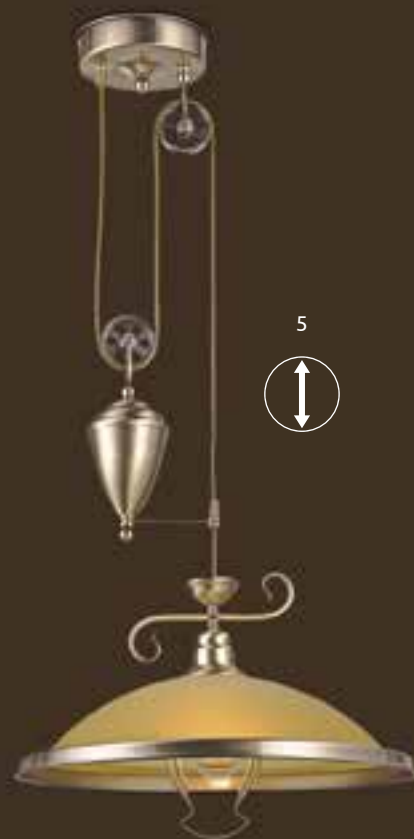

Sassari

1	6905-1W	excl. 1x E27 60W	VPE: 4	↔ 20cm ↕ 21,5cm ↗ 30cm
2	6905-2D	excl. 2x E27 60W	VPE: 2	∅41cm ↕ 26cm
3	6905-1T	excl. 1x E27 60W	VPE: 6	↔ 26cm x 20cm ↕ 45cm
4	6905	excl. 1x E27 60W	VPE: 2	∅41cm ↕ 125cm
5	6905Z	excl. 1x E27 60W	VPE: 2	∅41cm ↕ 92,5cm - 157,5cm

brass antique, glass