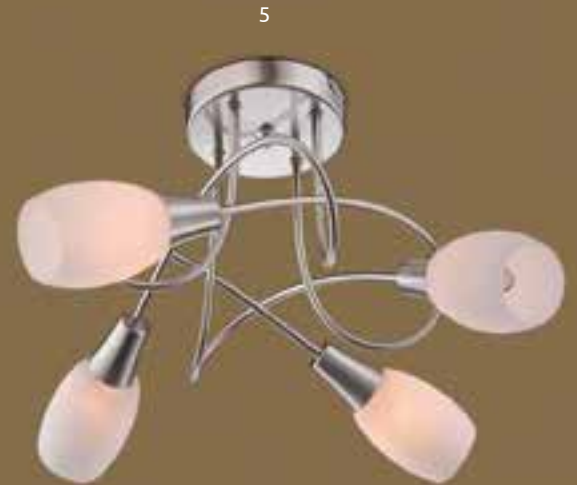

1	54344-20	excl. 2x E14 40W	VPE: 6	↔ 25cm ▼ 14,5cm
2	54344-10	excl. 1x E14 40W	VPE: 12	↔ 8cm ↓ 12cm ↳ 12cm
3	54344-30	excl. 3x E14 40W	VPE: 4	Ø25cm ▼ 14,5cm

nickel matt, chrome, glass

1

2

Gillian

1	54983-3	excl. 3x E14 40W	VPE: 4	Ø29cm ↓14cm	chrome, nickel matt, glass
2	54983-1	excl. 1x E14 40W	VPE: 12	↔7,5cm ↓23,5cm ↳14cm	chrome, nickel matt, glass
3	54983-4	excl. 4x E14 40W	VPE: 4	↔90cm ↓21cm	chrome, nickel matt, glass
4	54983-6D	excl. 6x E14 40W	VPE: 4	Ø52,5cm ↓31cm	nickel matt, glass
5	54983-4D	excl. 4x E14 40W	VPE: 4	Ø49,5cm ↓31cm	nickel matt, glass
6	54983-2	excl. 2x E14 40W	VPE: 8	↔35cm ↓17cm	chrome, nickel matt, glass