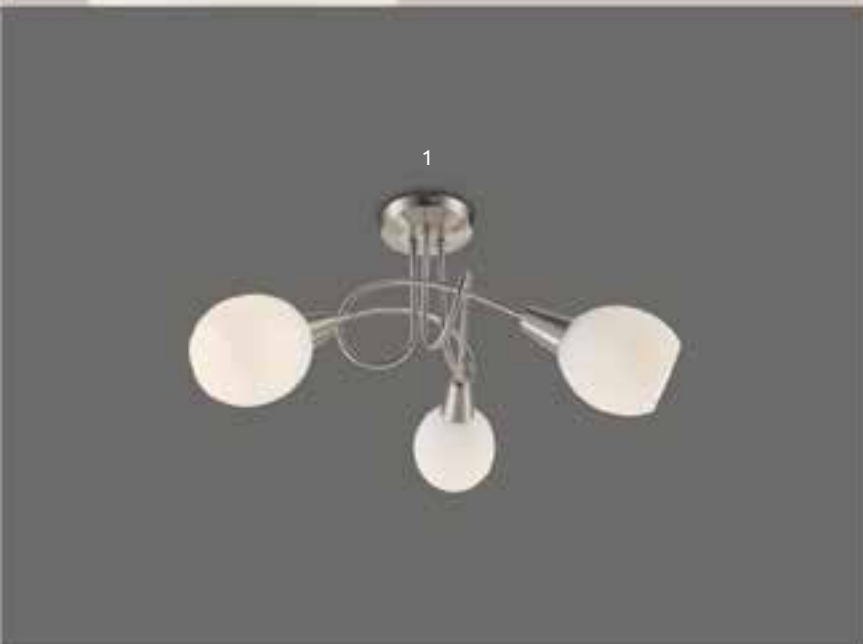

incl. 10641

Elliott

1	54351-3	incl. 3x E14 LED 3W	A+	3x 198lm	3x 160lm	3000K	VPE: 6	∅40,5cm	↕25,5cm	
2	54351-1	incl. 1x E14 LED 3W	A+	1x 198lm	1x 160lm	3000K	VPE: 12	↔10cm	↕16,5cm	↳20,5cm
3	54351-2	incl. 2x E14 LED 3W	A+	2x 198lm	2x 160lm	3000K	VPE: 12	↔28cm	↕23cm	
4	54351-4	incl. 4x E14 LED 3W	A+	4x 198lm	4x 160lm	3000K	VPE: 8	↔70cm	↕23cm	