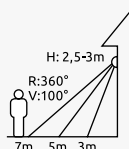

sensor
incl.