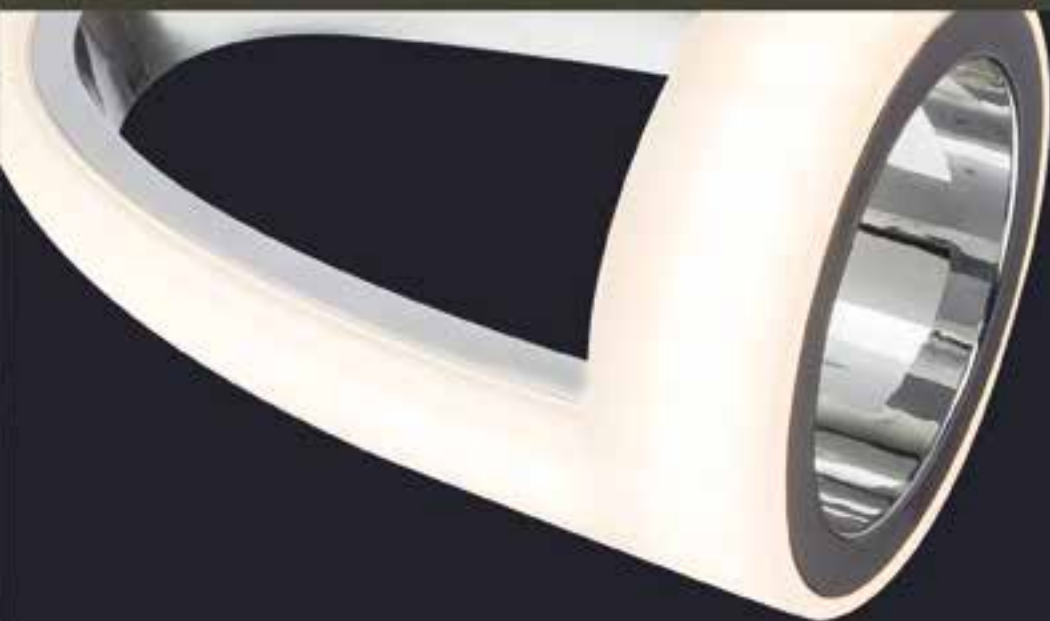

Rodrik

1	56006-2	incl. 2x LED 5W	A	2x 400lm	2x 310lm	3000K	VPE: 6	↓30cm ↗17cm	
2	56006-4	incl. 4x LED 5W	A	4x 400lm	4x 310lm	3000K	VPE: 4	↔63cm ↘17cm	
3	56006-5	incl. 5x LED 5W	A	5x 400lm	5x 310lm	3000K	VPE: 4	↔63cm x 41cm ↘18cm	
4	56006-3	incl. 3x LED 5W	A	3x 400lm	3x 310lm	3000K	VPE: 4	∅25cm ↘17cm	
5	56006-1	incl. 1x LED 5W	A	1x 400lm	1x 310lm	3000K	VPE: 6	↔9cm ↓14cm ↗15cm	

chrome, nickel matt, plastic