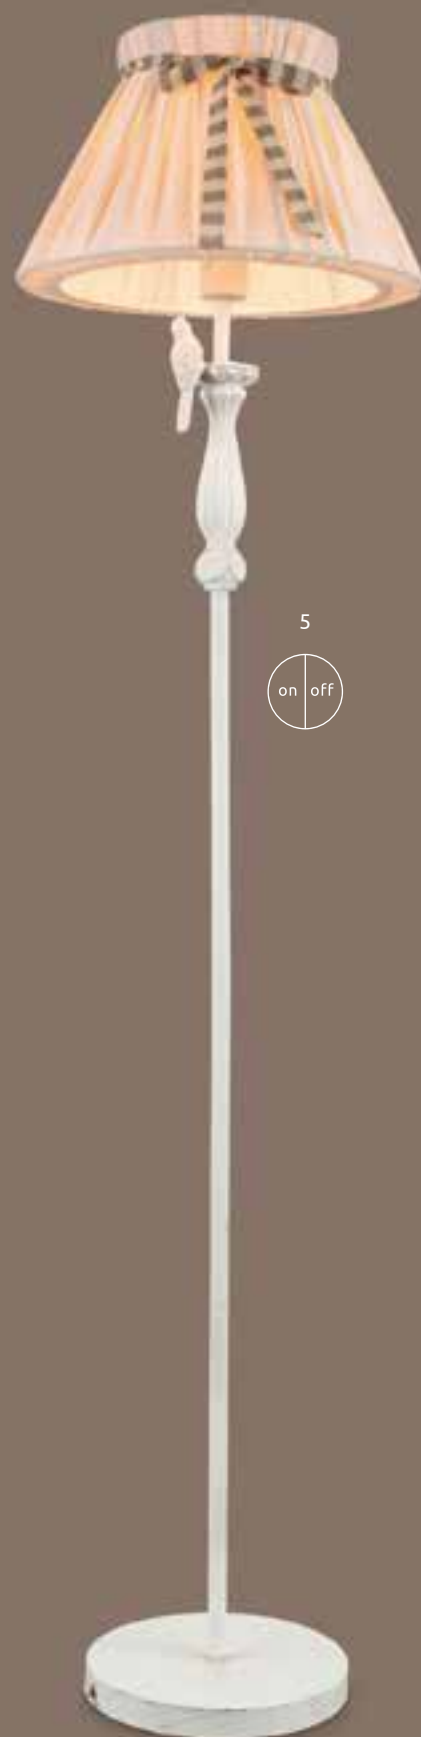

5

Savio

1	69027-3	excl. 3x E14 60W	VPE: 1	Ø52cm ▾112cm
2	69027-5	excl. 5x E14 60W	VPE: 1	Ø56cm ▾112cm
3	69027-1W	excl. 1x E14 60W	VPE: 10	↔ 15cm ↓30cm ↳ 23cm
4	69027T	excl. 1x E14 60W	VPE: 1	Ø25cm ↓41cm
5	69027S	excl. 1x E27 60W	VPE: 1	Ø35cm ↓159cm

metal white gold, textile