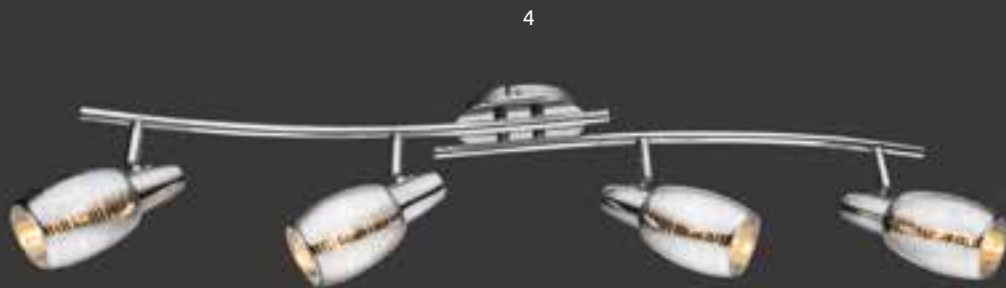

Carson

1	54986-1	excl. 1x E14 40W	VPE: 12	↔ 9cm ↓ 15cm ↗ 14cm
2	54986-3	excl. 3x E14 40W	VPE: 8	∅ 29cm ↓ 16,5cm
3	54986-2	excl. 2x E14 40W	VPE: 10	↔ 41cm ↓ 16,5cm
4	54986-4	excl. 4x E14 40W	VPE: 8	↔ 81cm ↓ 16,5cm

chrome, glass