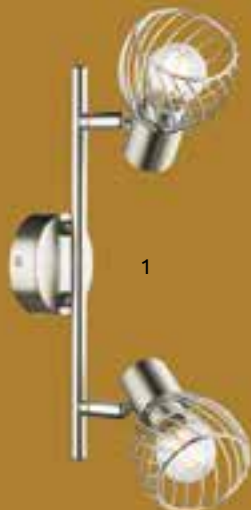

206

1

2

3

4

Texas

1	54809-2	excl. 2x E14 40W	VPE: 6	↕30cm ↗16cm
2	54809-3	excl. 3x E14 40W	VPE: 4	∅28cm ↘16cm
3	54809-4	excl. 4x E14 40W	VPE: 4	↔80cm ↘16cm
4	54809-1	excl. 1x E14 40W	VPE: 10	↔8cm ↕12cm ↗13cm

nickel matt, chrome