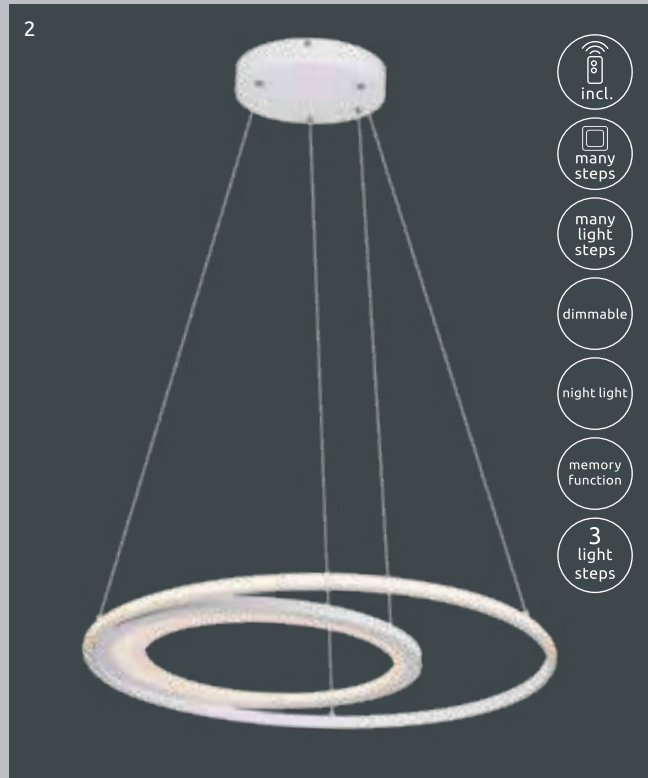

1

2

3

Witty

1	67097-30W	incl. LED 30W	A	2200lm	1500lm	3000K	VPE: 4	Ø40cm	▽6cm
2	67097-30DW	incl. LED 30W	A	2100lm	1400lm	3000K	VPE: 4	Ø42cm	▽11,5cm
3	67097-40W	incl. LED 40W	A	3500lm	2000lm	3000K	VPE: 2	Ø54,6cm	▽9,5cm
4	67097-60W	incl. LED 60W	A	5000lm	3000lm	3000K	VPE: 2	Ø67cm	▽120cm

metal white matt, aluminium, silicone

4

Epi

1	65001H2	incl. LED 65W	A 5525lm	4550lm	3000K	VPE: 1	Ø74cm	↕ 120cm
2	65001W	incl. LED 9W	A 765lm	630lm	3000K	VPE: 1	↔ 20cm	↕ 25cm ↗ 7cm
3	65001T	incl. LED 12W	A 1020lm	840lm	3000K	VPE: 1	Ø30cm	↕ 31,4cm
4	65001D2	incl. LED 54W	A 4590lm	3240lm	3000K	VPE: 1	Ø55cm	↕ 15cm
5	65001D	incl. LED 13W	A 1105lm	780lm	3000K	VPE: 1	Ø35cm	↕ 9cm
6	65001H	incl. LED 30W	A 2550lm	2100lm	3000K	VPE: 1	Ø74cm	↕ 120cm
7	65001H1	incl. LED 43W	A 3655lm	3010lm	3000K	VPE: 1	Ø74cm	↕ 120cm
8	65001D1	incl. LED 31W	A 2635lm	1860lm	3000K	VPE: 1	Ø45cm	↕ 12cm

metal chrome, acrylic opal

Fenna

1	67120-40	incl. LED 40W	A+	500-4000lm	350-3200lm	3000-6000K 3000 4500 6000K	VPE: 4 ↔ 64,6cm x 46,8cm ▾ 6cm
2	67120-60H	incl. LED 60W	A+	500-6000lm	400-3800lm	3000-6000K 3000 4500 6000K	VPE: 4 Ø58,7cm ▾ 120cm
3	67120-40D	incl. LED 40W	A+	4000lm	3200lm	4000K	VPE: 4 Ø46,8cm ▾ 6,7cm