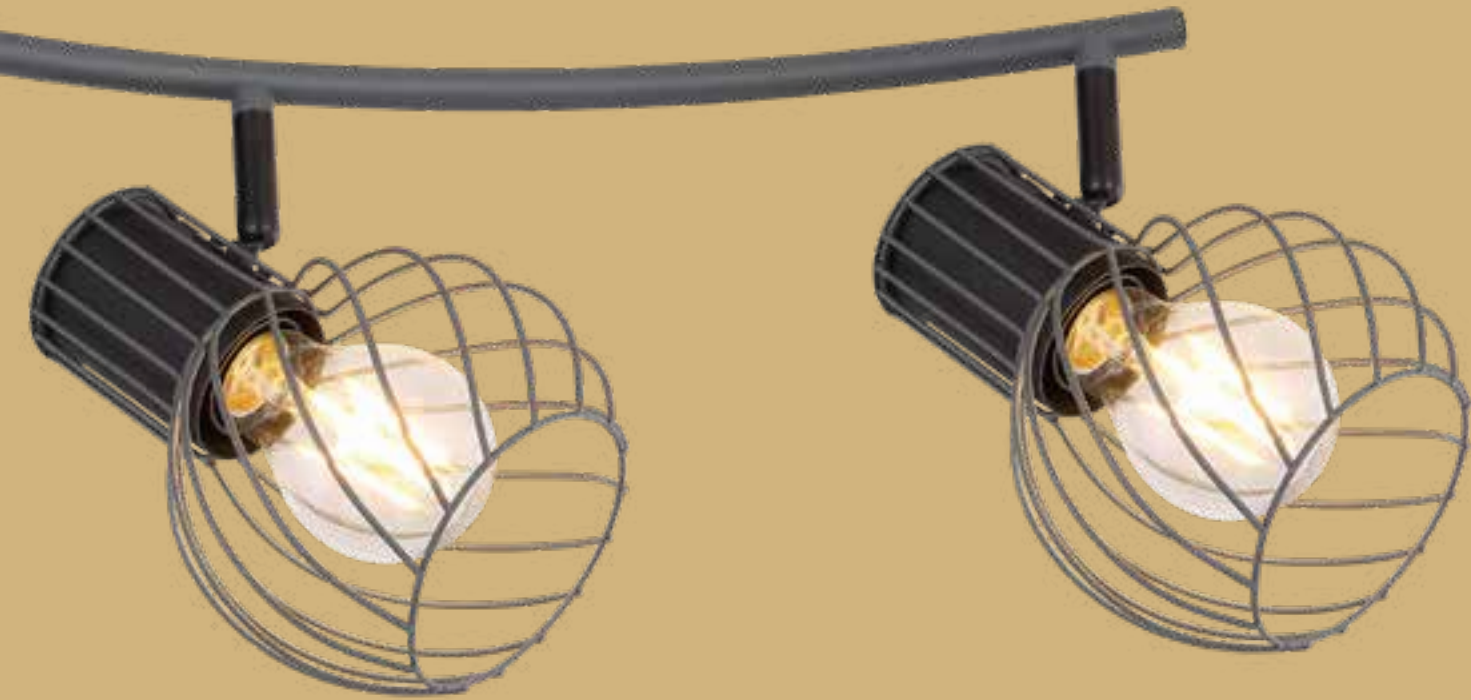

1

2

3

Beverone

1	54054-1	excl. 1x E27 40W	VPE: 12	↔ 12cm ↑ 16,5cm ↳ 16cm	metal graphite, metal black
2	54054-2	excl. 2x E27 40W	VPE: 8	↔ 29,5cm ↘ 18,5cm	metal graphite, metal black
3	54054-4	excl. 4x E27 40W	VPE: 4	↔ 80cm ↘ 18,5cm	metal graphite, metal black
4	54054H	excl. 1x E27 40W	VPE: 1	∅35cm ↘ 120cm	metal graphite, metal black, textile cable
5	54054-3	excl. 3x E27 40W	VPE: 4	∅28cm ↘ 18,5cm	metal graphite, metal black

E27