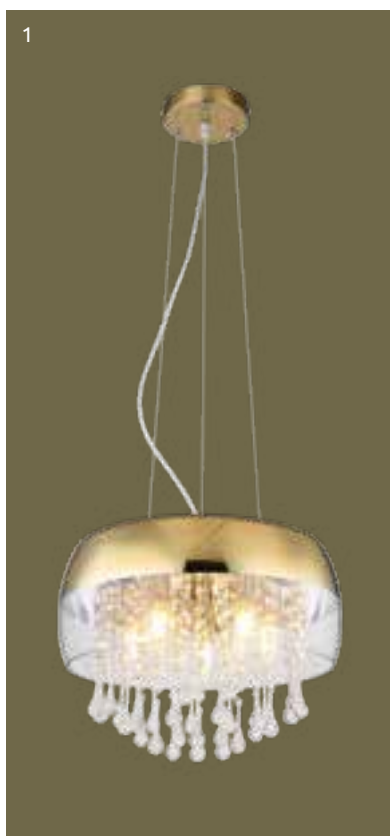

Kalla

1	15838H	excl. 5x E14 25W	VPE: 2	Ø35cm ▾120cm	metal brass, glass golden, glass crystals
2	15838H1	excl. 5x E14 25W	VPE: 2	Ø44cm ▾120cm	metal brass, glass golden, glass crystals
3	15838D	excl. 5x E14 25W	VPE: 2	Ø35cm ▾28cm	metal brass, glass golden, glass crystals
4	15838T	excl. 3x G9 28W	VPE: 2	Ø27cm ↓40cm	metal brass, glass golden, glass crystals
5	15838W	excl. 2x G9 28W	VPE: 2	↔28cm ↓17,5cm ↳14,5cm	chrome, glass golden, glass crystals