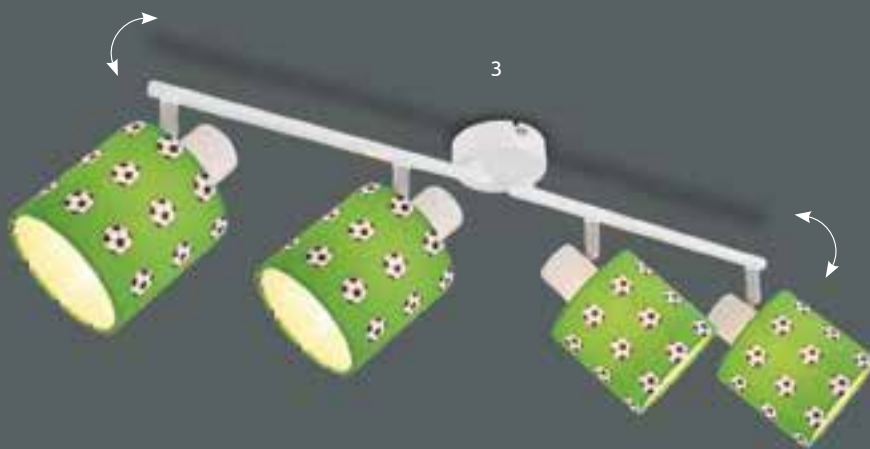

Lemmi

1	54009-3	excl. 3x E14 LED 15W	VPE: 4	∅40cm ▾21cm
2	54009-2	excl. 2x E14 LED 15W	VPE: 12	↔45,5cm ▾18cm
3	54009-4	excl. 4x E14 LED 15W	VPE: 6	↔82cm ▾18cm
4	54009-1	excl. 1x E14 LED 15W	VPE: 12	↔10cm ▾14,5cm ↗13cm

metal white, chrome, textile green white