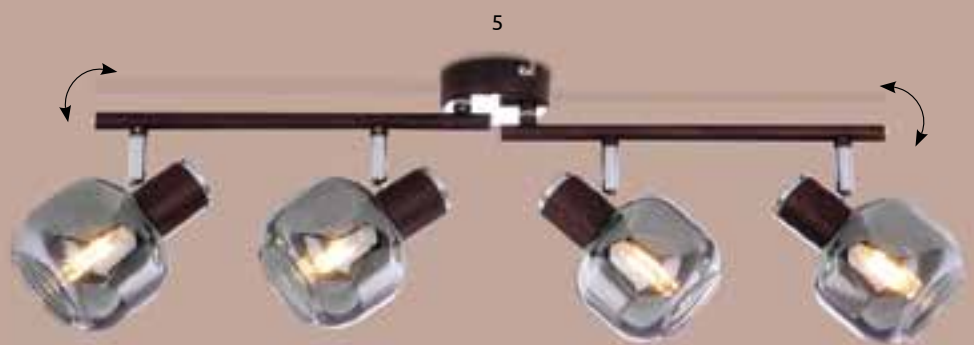

Pallo

1	54303-2	excl. 2x E14 40W	VPE: 6	↔25cm ↴18cm
2	54303-3	excl. 3x E14 40W	VPE: 6	Ø25cm ↴16cm
3	54303-5	excl. 5x E14 40W	VPE: 4	↔63cm x 38cm ↴21cm
4	54303-1	excl. 1x E14 40W	VPE: 8	↔10cm ↕12,5cm ↗16cm
5	54303-4	excl. 4x E14 40W	VPE: 6	↔58cm ↴18cm

metal bronze, chrome, glass smoky