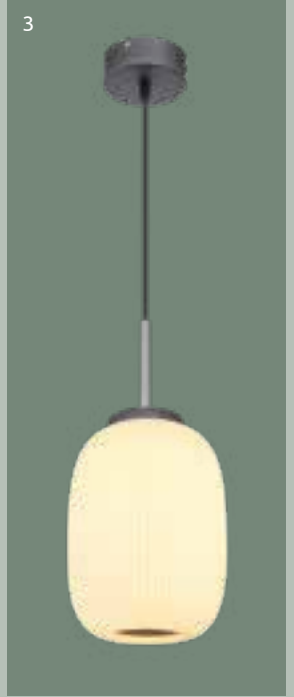

370

Boomer

1	15437D	incl. LED 12W	A+	988lm	732lm	3000K	VPE: 1	Ø24cm	↕ 19,5cm
2	15437D1	incl. LED 21W	A+	1714lm	1237lm	3000K	VPE: 1	Ø20cm	↕ 32,5cm
3	15437H1	incl. LED 21W	A+	1702lm	1267lm	3000K	VPE: 1	Ø20cm	↕ 120cm
4	15437H	incl. LED 12W	A+	984lm	741lm	3000K	VPE: 1	Ø24cm	↕ 120cm
5	15437H3	incl. LED 45W	A+	3587lm	2746lm	3000K	VPE: 1	Ø49cm	↕ 120cm
6	15437H2	incl. LED 45W	A+	3587lm	2746lm	3000K	VPE: 1	↔ 93cm x 24cm	↕ 120cm
7	15437H4	incl. LED 80W	A+	5605lm	4471lm	3000K	VPE: 1	↔ 135cm x 50cm	↕ 150cm

metal graphite, nickel matt, glass opal