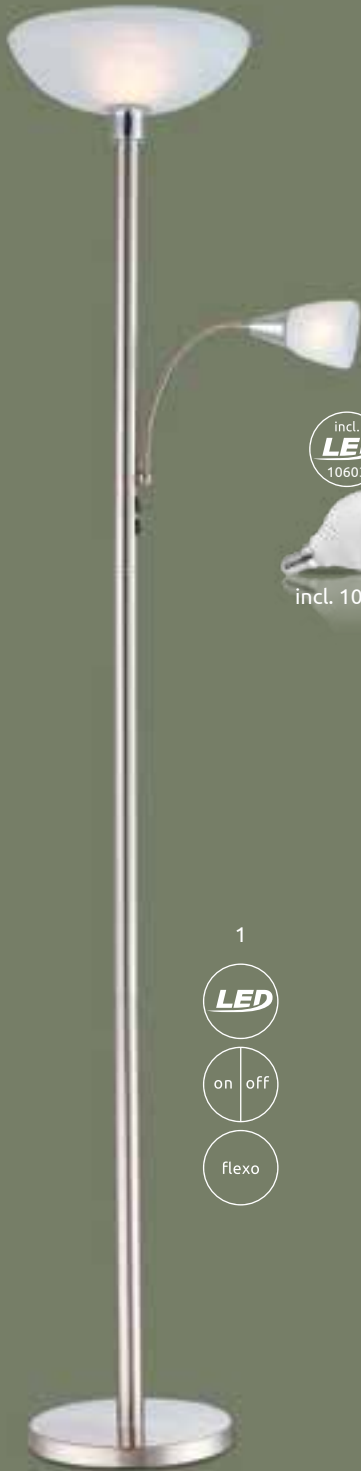

↔ max. 58cm x 16,7cm

↕ max. 81cm

plastic white,
aluminium silver,
acrylic, opal

Blade

Seymour

1	58931LED	incl. 1x E27 LED 9W RL incl. 1x E14 LED 3W	A+ A++	1x 810lm 1x 250lm	1x 725lm 1x 210lm	3000K 3000K	VPE: 2	Ø30cm ↓178cm	chrome, nickel matt, glass
2	58228S	excl. 5x E14 40W					VPE: 1	↔ 130cm x 120cm ↓200cm	chrome, marble
3	58224	excl. 5x E14 40W					VPE: 1	↔ 140cm x 110cm ↓210 cm	nickel matt, marble, glass