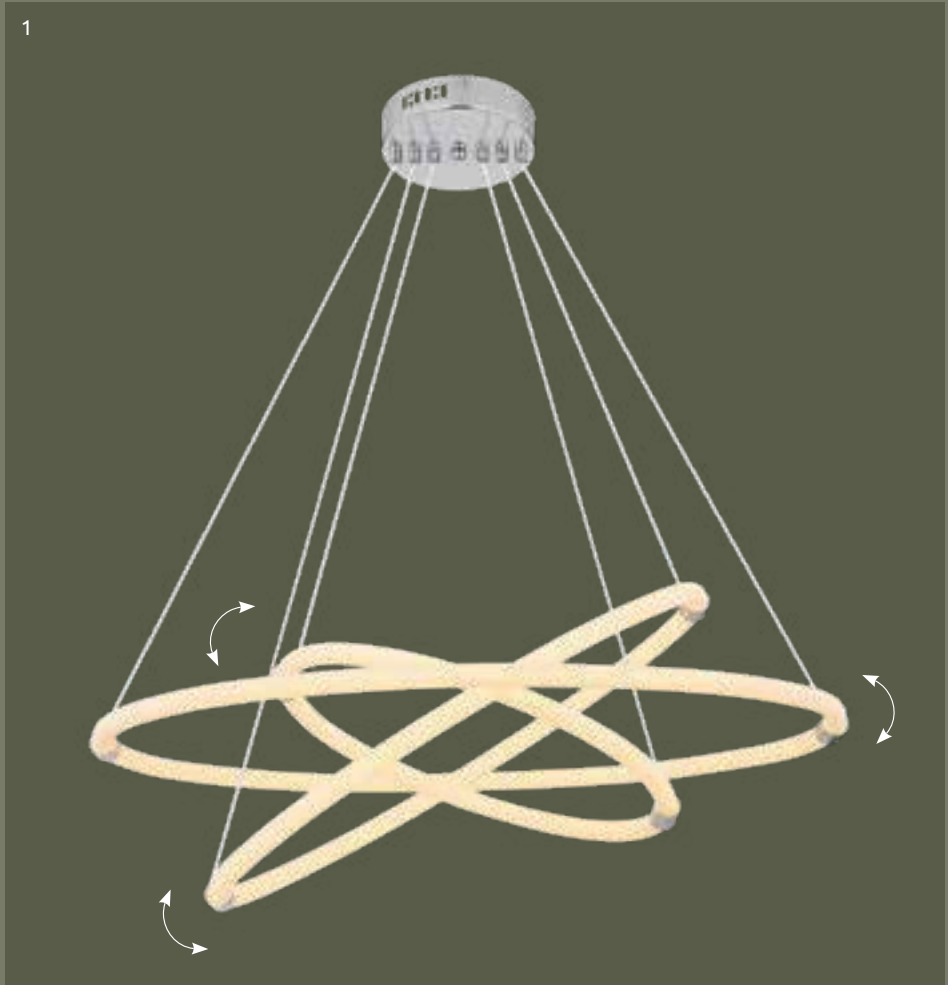

Epi

1	65001H2	incl. LED 65W	A 5525lm	4550lm	3000K	VPE: 1	Ø74cm	↕ 120cm
2	65001W	incl. LED 9W	A 765lm	630lm	3000K	VPE: 1	↔ 20cm	↕ 25cm ↗ 7cm
3	65001T	incl. LED 12W	A 1020lm	840lm	3000K	VPE: 1	Ø30cm	↕ 31,4cm
4	65001D2	incl. LED 54W	A 4590lm	3240lm	3000K	VPE: 1	Ø55cm	↕ 15cm
5	65001D	incl. LED 13W	A 1105lm	780lm	3000K	VPE: 1	Ø35cm	↕ 9cm
6	65001H	incl. LED 30W	A 2550lm	2100lm	3000K	VPE: 1	Ø74cm	↕ 120cm
7	65001H1	incl. LED 43W	A 3655lm	3010lm	3000K	VPE: 1	Ø74cm	↕ 120cm
8	65001D1	incl. LED 31W	A 2635lm	1860lm	3000K	VPE: 1	Ø45cm	↕ 12cm

metal chrome, acrylic opal