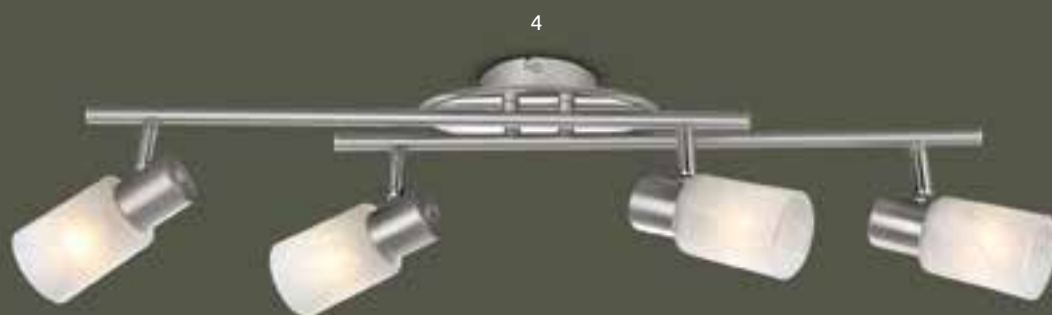

4

Kati

1	54913-1	excl. 1x E14 40W	VPE: 12	↔ 11cm ↓ 15,5cm ↘ 12cm
2	54913-2	excl. 2x E14 40W	VPE: 12	↔ 42,5cm ↓ 19cm
3	54913-3	excl. 3x E14 40W	VPE: 4	∅28cm ↓ 19cm
4	54913-4	excl. 4x E14 40W	VPE: 6	↔ 66cm ↓ 19cm

chrome, nickel matt, glass