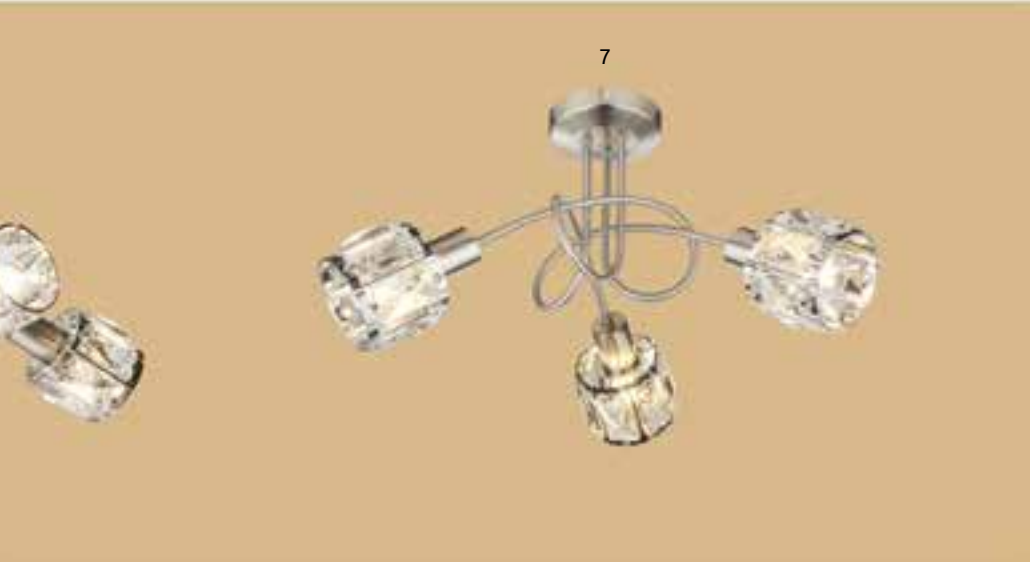

Kris

1	54356-4Z	excl. 4x E14 40W			VPE: 4	↔ 60cm x 9,2cm ↓ 100-160cm
2	54356-1T	excl. 1x E14 40W			VPE: 6	↔ max.22cm ↓ max.34cm
3	54356-1	excl. 1x E14 40W			VPE: 8	↔ 9,2cm ↓ 12,5cm ↗ 16cm
4	54356-2	excl. 2x E14 40W			VPE: 6	↔ 28cm ↓ 18cm
5	54356-4	excl. 4x E14 40W			VPE: 4	↔ 70cm ↓ 18cm
6	54356-5	excl. 5x E14 40W			VPE: 4	↔ 61,5cm x 36cm ↓ 21cm
7	54356-3	excl. 3x E14 40W			VPE: 4	Ø38cm ↓ 24cm
8	54356-5H	excl. 5x E14 40W incl. LED 5W	A+	367lm 305lm 3000K	VPE: 4	Ø40cm ↓ 130cm
9	54356-3H	excl. 3x E14 40W incl. LED 5W	A+	367lm 305lm 3000K	VPE: 4	Ø38cm ↓ 130cm

nickel matt, chrome, glass crystals