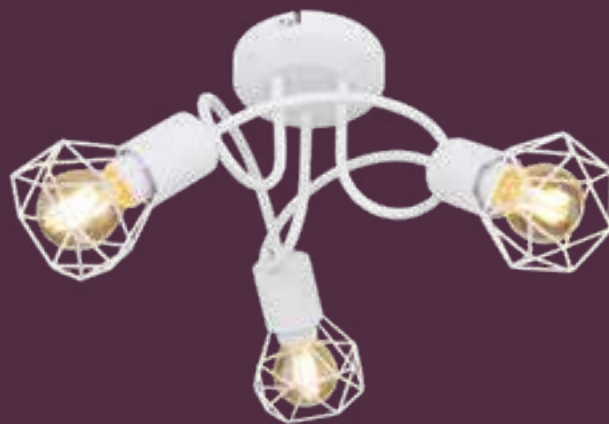

216

1

2

3

Xara I

1	54802W-3D	excl. 3x E14 40W	VPE: 8	Ø36cm ▾20cm
2	54802W-2	excl. 2x E14 40W	VPE: 12	↔22cm ▾18cm
3	54802W-4	excl. 4x E14 40W	VPE: 12	↔60cm ▾19,5cm
4	54802W-6	excl. 6x E14 40W	VPE: 6	Ø63cm ▾18cm
5	54802W-3	excl. 3x E14 40W	VPE: 6	Ø23cm ▾18cm
6	54802W-1	excl. 1x E14 40W	VPE: 12	↔8cm ↓13,5cm ↗9cm

metal white