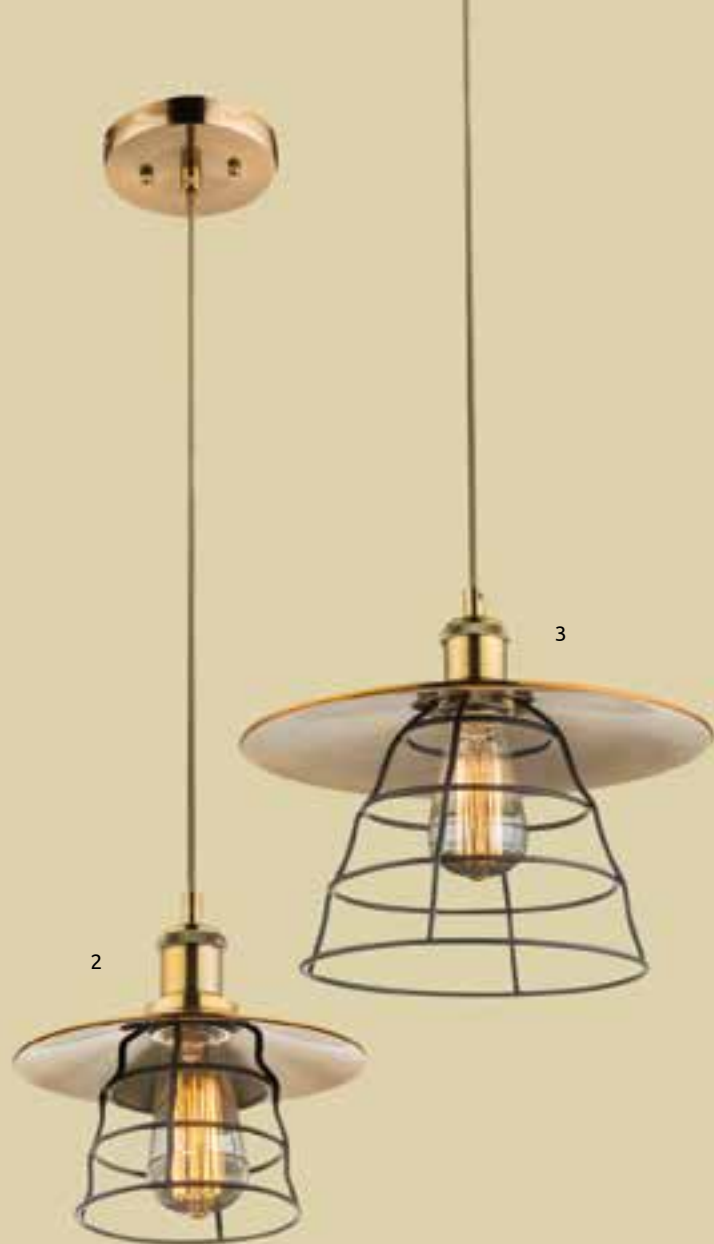

Viejo

1	15086-3H	excl. 3x E27 60W	VPE: 2	Ø33cm ▾155cm
2	15086H	excl. 1x E27 60W	VPE: 8	Ø22cm ▾150cm
3	15086H1	excl. 1x E27 60W	VPE: 2	Ø30cm ▾150cm
4	15086W	excl. 1x E27 60W	VPE: 8	↔22cm ↓28cm ↗28cm

metal bronze antique, metal black