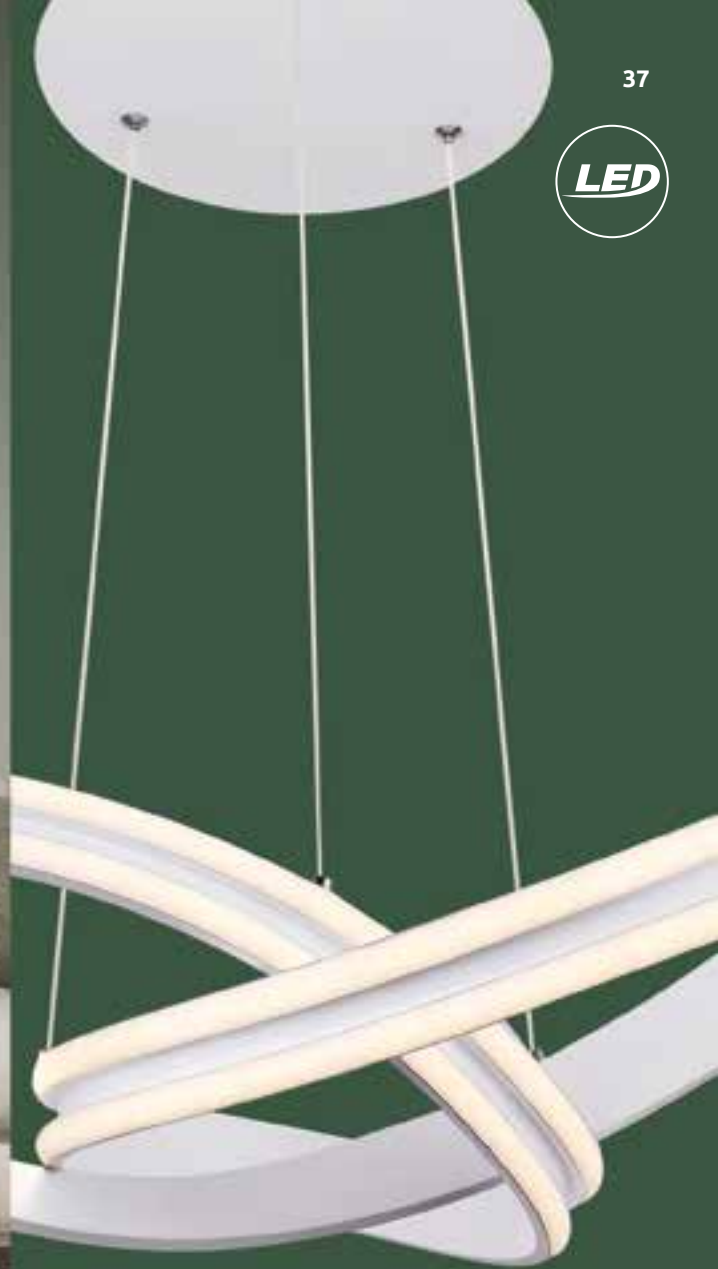

1

LUMEN / LED

2