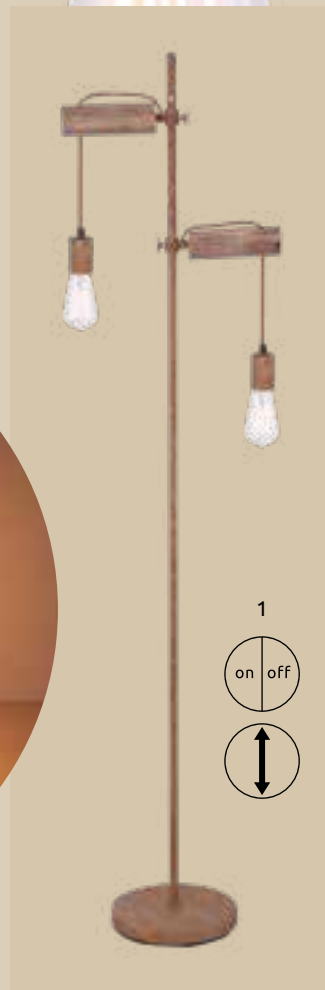

Mella

1	15379-15	incl. LED 15W	A	1920lm	1245lm	3000K	VPE: 4	↔ 80cm x 7cm	↕ 150cm
2	15379-20	incl. LED 20W	A	2350lm	1358lm	3000K	VPE: 4	↔ 120cm x 7cm	↕ 150cm

metal black, wood, textile cable

1

2

Priska

1	54017-4H	excl. 4x E27 60W	VPE: 4	↔ 100cm x 15cm ▾ max. 120cm	metal black, hemp
2	54017-4HH	excl. 4x E27 60W	VPE: 4	↔ 100cm x 15cm ▾ max. 120cm	metal black, wood natural, hemp