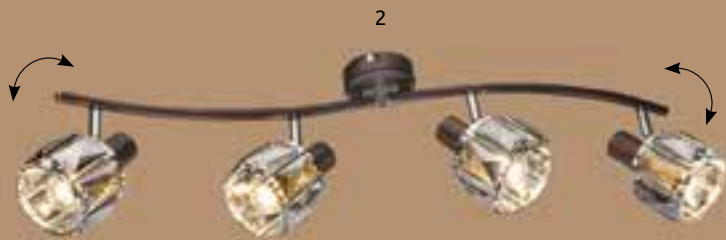

Indiana

1	54357-1	excl. 1x E14 40W	VPE: 8	↔ 9,2cm ↓ 12,5cm ↗ 16cm
2	54357-4	excl. 4x E14 40W	VPE: 4	↔ 70cm ↘ 18cm
3	54357-3	excl. 3x E14 40W	VPE: 4	Ø38cm ↘ 24cm
4	54357-5	excl. 5x E14 40W	VPE: 4	↔ 61,5cm x 36cm ↘ 21cm
5	54357-2	excl. 2x E14 40W	VPE: 6	↔ 28cm ↘ 18cm

metal bronze, chrome, glass crystals