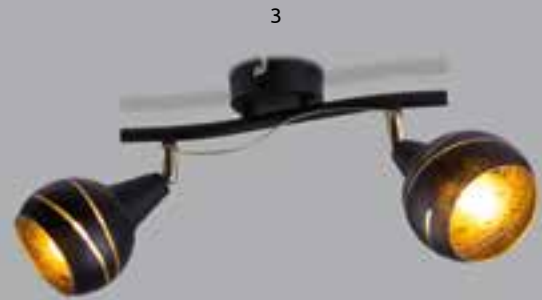

Lommy

1	54005H	excl. 1x E27 60W	VPE: 4	Ø20cm ▾120cm	metal black, glass black gold leaf
2	54005H1	excl. 1x E27 60W	VPE: 4	Ø30cm ▾120cm	metal black, glass black gold leaf
3	54005-2	excl. 2x E14 40W	VPE: 8	↔28cm x 9,7cm ▾21cm	metal black gold, glass black gold leaf
4	54005-1	excl. 1x E14 40W	VPE: 12	↔9,7cm ↓15,5cm ↗13cm	metal black gold, glass black gold leaf
5	54005-3D	excl. 3x E14 40W	VPE: 4	Ø45cm ▾21cm	metal black gold, glass black gold leaf
6	54005-3H	excl. 3x E27 60W	VPE: 1	Ø47,5cm ▾120cm	metal black, glass black gold leaf