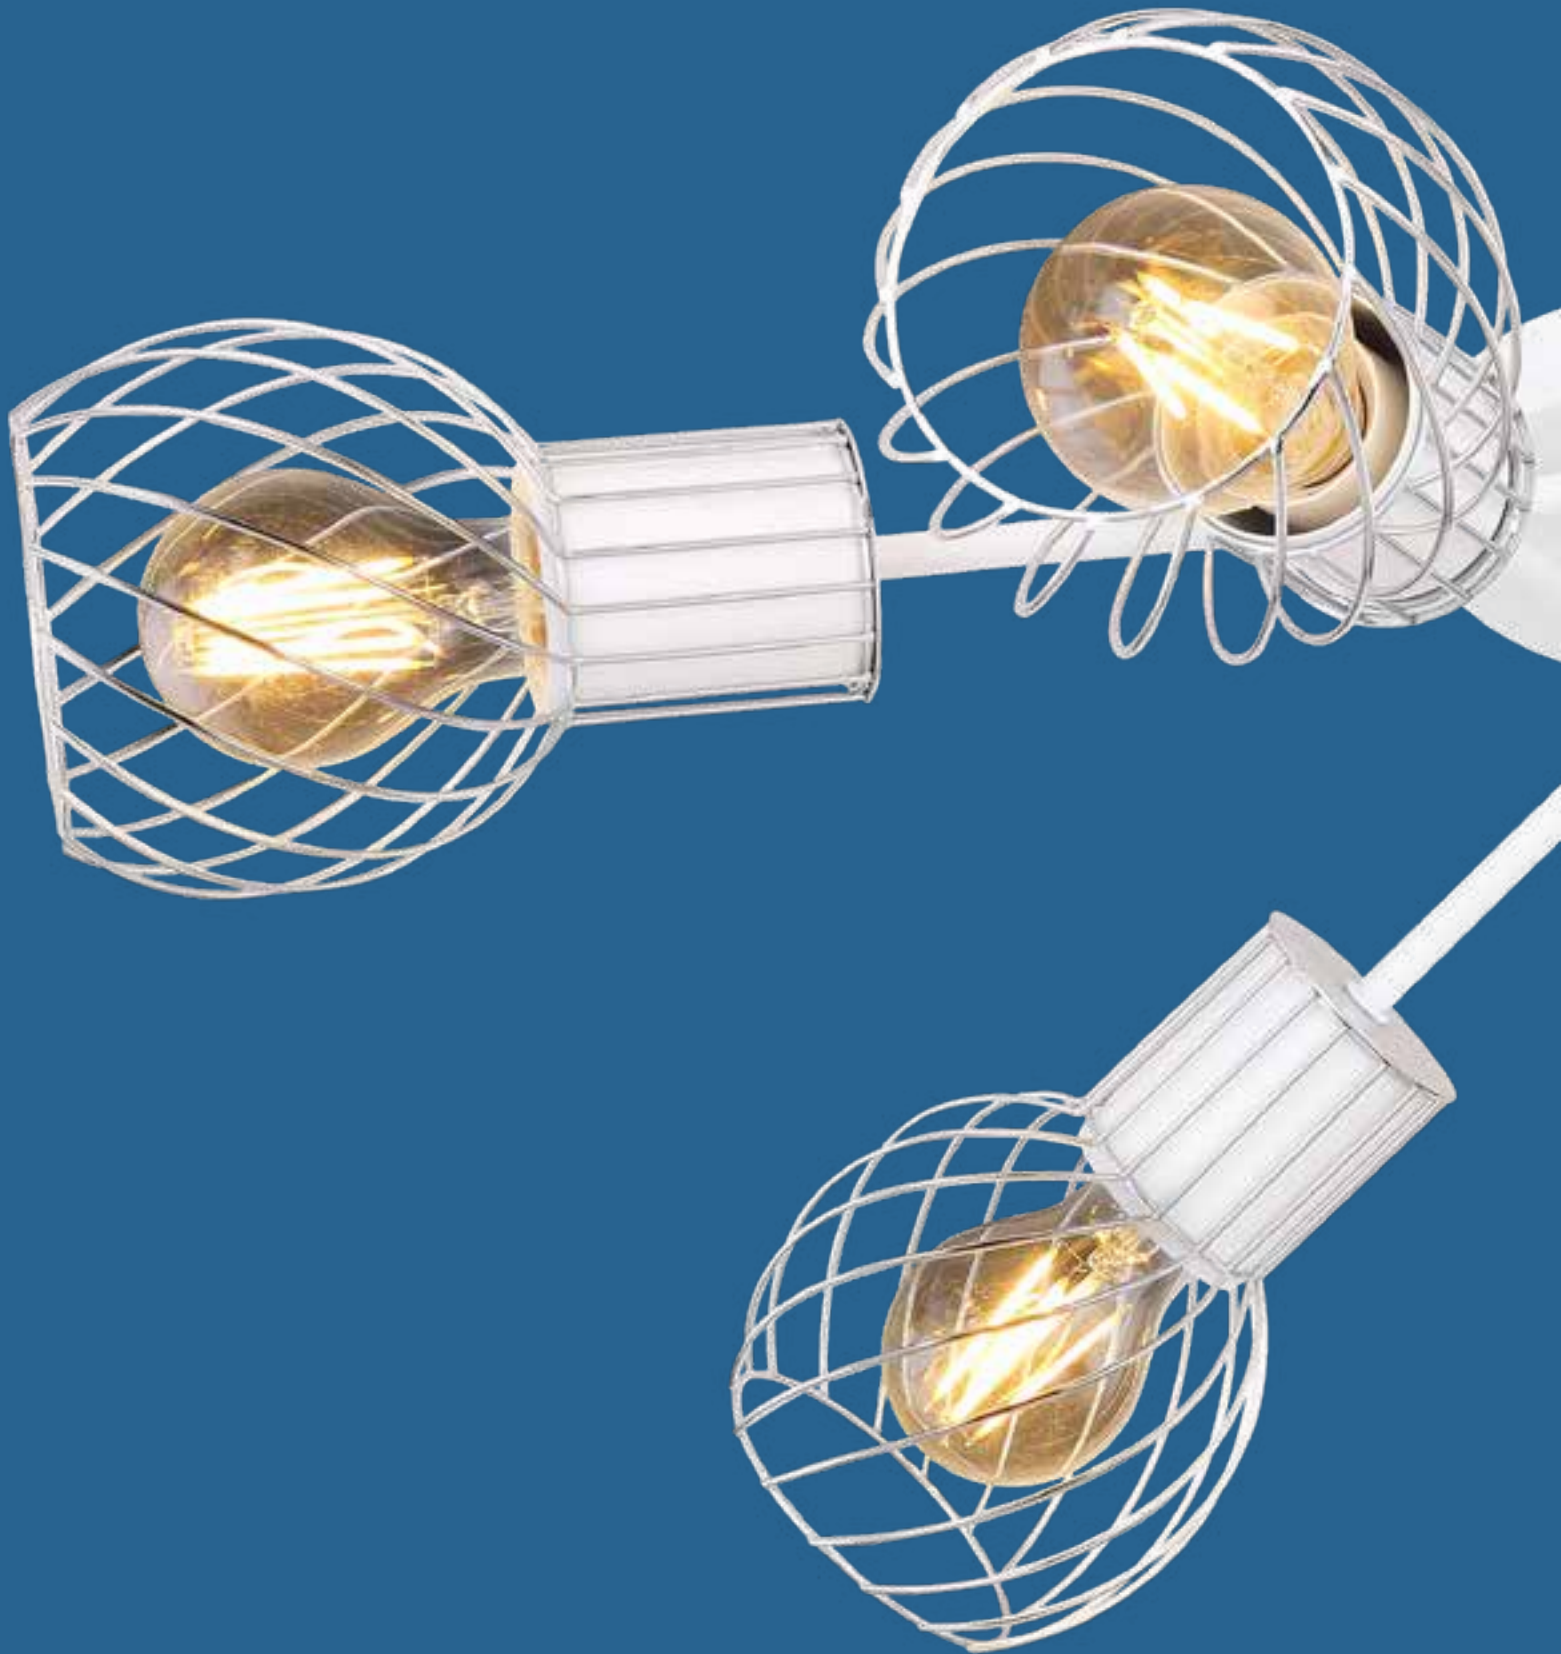

Maida

1	54014-1	excl. 1x E27 40W	VPE: 12	↔ 12cm ↑ 16,5cm ↘ 16cm	metal white matt, chrome
2	54014-2	excl. 2x E27 40W	VPE: 8	↔ 29,5cm ↘ 18,5cm	metal white matt, chrome
3	54014-4H	excl. 4x E27 40W	VPE: 6	↔ 87cm x 12cm ↘ 120cm	metal white matt, chrome, textile cable
4	54014-3	excl. 3x E27 40W	VPE: 2	Ø60cm ↘ 24cm	metal white matt, chrome
5	54014-6D	excl. 6x E27 40W	VPE: 2	Ø70cm ↘ 24cm	metal white matt, chrome
6	54014-4D	excl. 4x E27 40W	VPE: 2	↔ 78cm x 38cm ↘ 21cm	metal white matt, chrome

E27