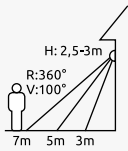

sensor
incl.