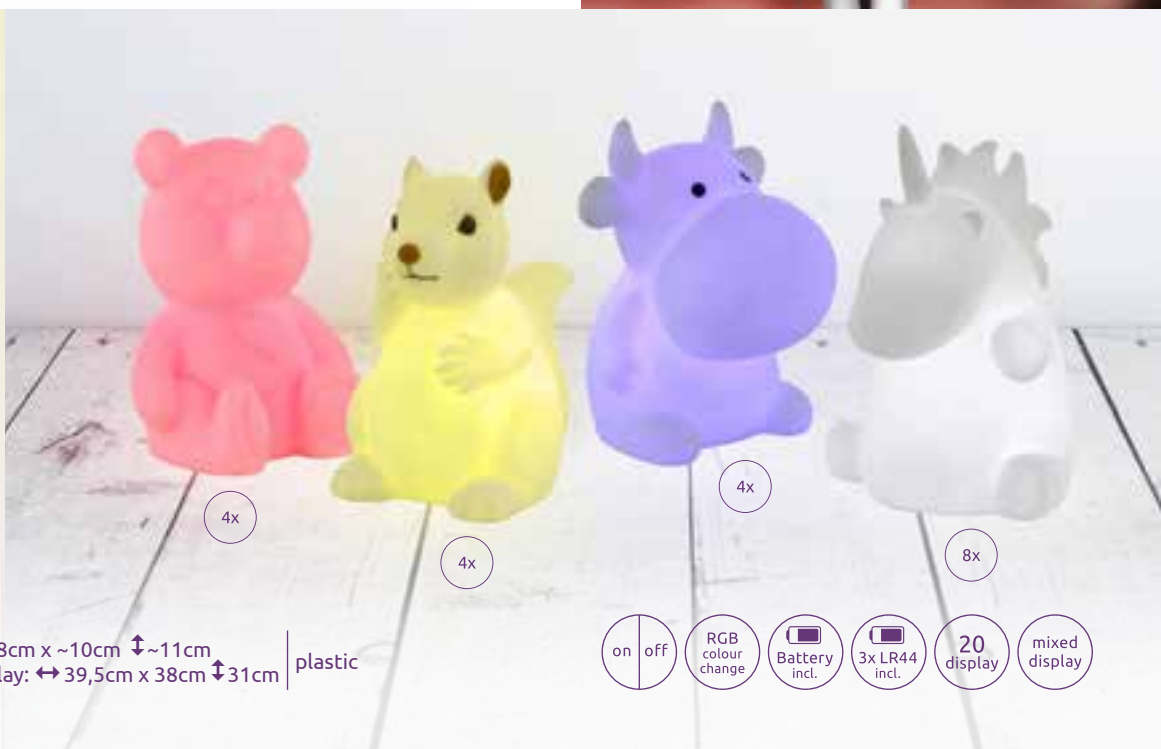

6x

6x

6x

6x

Vari

28035-24 | incl. RGB LED 0,06W | VPE: 24 | Ø~9cm ↑~6cm | display: ↔28,5cm x 44,5cm ↓29cm | chrome, plastic crystals

Jimmy

28112 | incl. RGB LED 0,06W | VPE: 12 | Ø8,5cm ↓29cm | chrome, acrylic