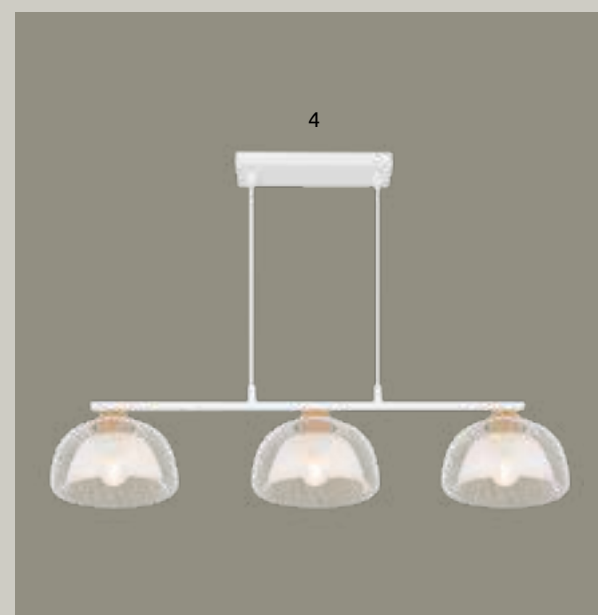

Vitiano

1	15393	excl. 1x E27 60W	VPE: 1	Ø35cm ▾150cm	metal black, cork
2	15393W	excl. 1x E27 60W	VPE: 1	Ø35cm ▾150cm	metal white, cork
3	15393-3	excl. 3x E14 40W	VPE: 4	↔ 68,5cm x 20cm ▾150cm	metal black, cork
4	15393-3W	excl. 3x E14 40W	VPE: 4	↔ 68,5cm x 20cm ▾150cm	metal white, cork