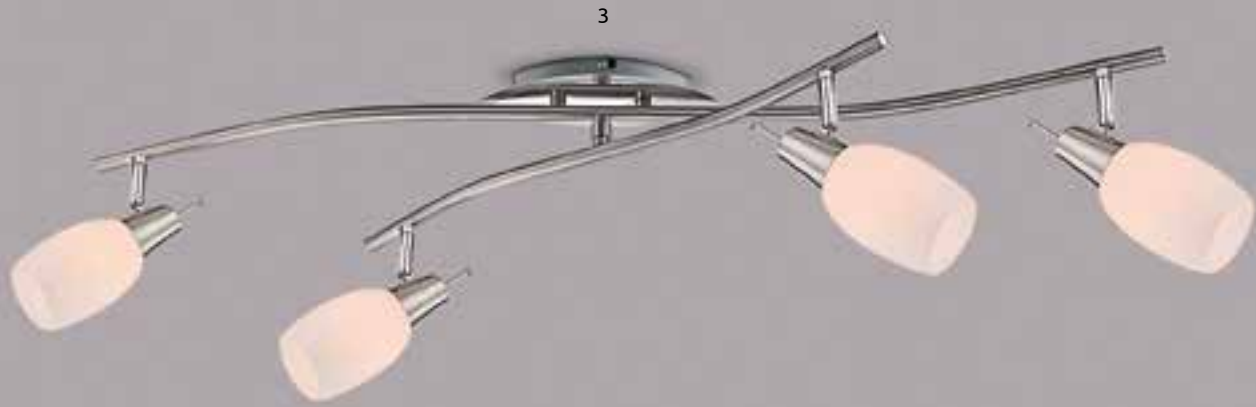

1	54344-20	excl. 2x E14 40W	VPE: 6	↔ 25cm ▼ 14,5cm
2	54344-10	excl. 1x E14 40W	VPE: 12	↔ 8cm ↓ 12cm ↳ 12cm
3	54344-30	excl. 3x E14 40W	VPE: 4	Ø25cm ▼ 14,5cm

nickel matt, chrome, glass

1

2

Gillian

1	54983-3	excl. 3x E14 40W	VPE: 4	Ø29cm ↓14cm	chrome, nickel matt, glass
2	54983-1	excl. 1x E14 40W	VPE: 12	↔7,5cm ↓23,5cm ↳14cm	chrome, nickel matt, glass
3	54983-4	excl. 4x E14 40W	VPE: 4	↔90cm ↓21cm	chrome, nickel matt, glass
4	54983-6D	excl. 6x E14 40W	VPE: 4	Ø52,5cm ↓31cm	nickel matt, glass
5	54983-4D	excl. 4x E14 40W	VPE: 4	Ø49,5cm ↓31cm	nickel matt, glass
6	54983-2	excl. 2x E14 40W	VPE: 8	↔35cm ↓17cm	chrome, nickel matt, glass