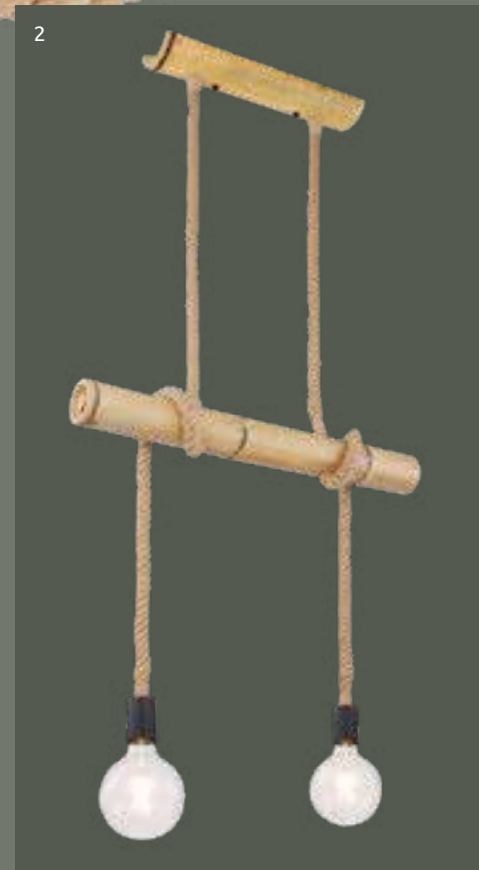

Fragno

1	15429	excl. 1x E27 60W	VPE: 8	↔ 13cm x 10cm ▾ 120cm	bamboo, hemp
2	15429-2H	excl. 2x E27 60W	VPE: 6	↔ 65cm x 10cm ▾ max. 120cm	bamboo, hemp, metal black
3	15429-4H	excl. 4x E27 60W	VPE: 6	↔ 100cm x 10cm ▾ max. 120cm	bamboo, hemp, metal black