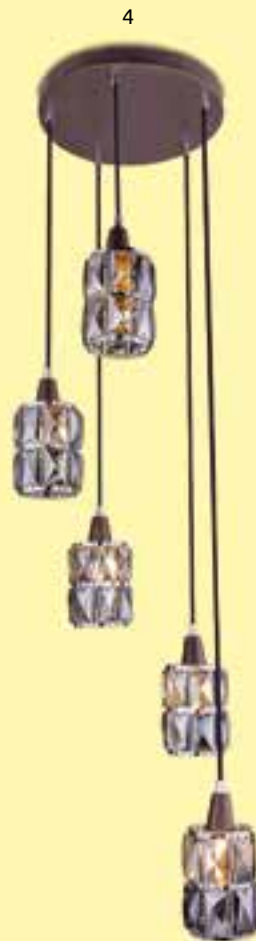

Wolli

1	15760-3	excl. 3x E14 40W	VPE: 4	Ø25cm	↕120cm	nickel matt, chrome, glass crystals
2	15760-5	excl. 5x E14 40W	VPE: 4	Ø30cm	↕120cm	nickel matt, chrome, glass crystals
3	15761-3	excl. 3x E14 40W	VPE: 4	Ø25cm	↕120cm	metal bronze, chrome, glass crystals
4	15761-5	excl. 5x E14 40W	VPE: 4	Ø30cm	↕120cm	metal bronze, chrome, glass crystals