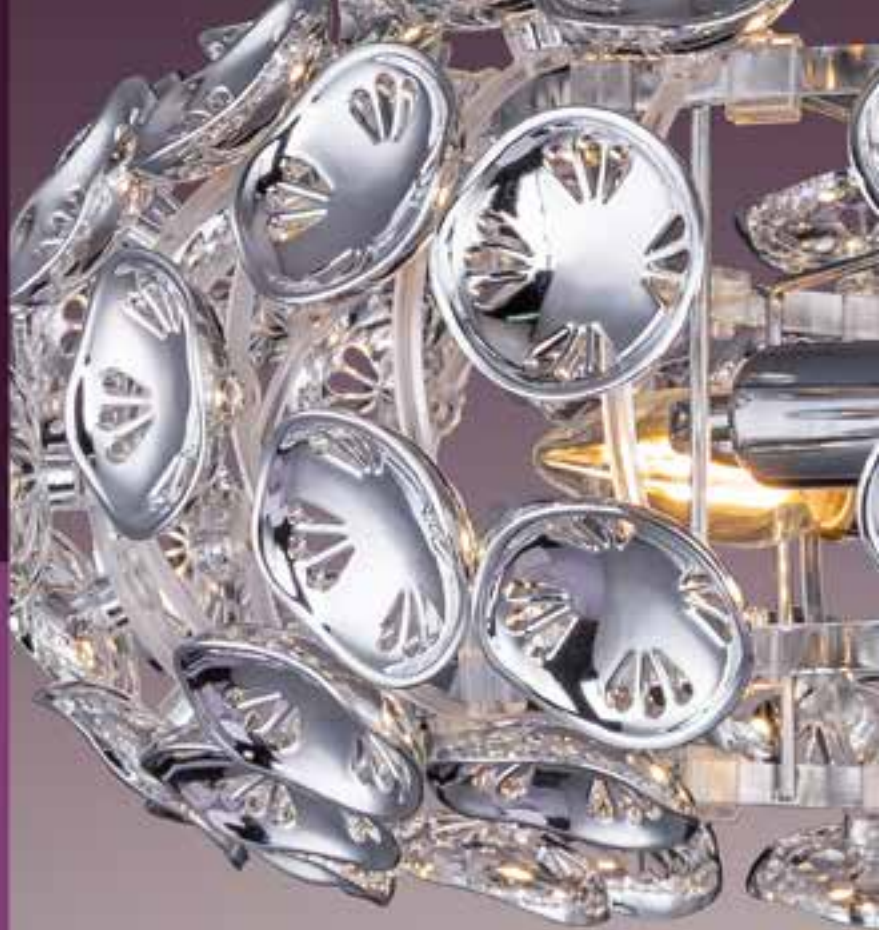

1

2

3

Luggo

1	51500-1D	excl. 1x E27 60W	VPE: 8	Ø25,5cm	↕22,5cm
2	51500-3D	excl. 3x E14 40W	VPE: 4	Ø46cm	↕23,5cm
3	51500T	excl. 1x E14 40W	VPE: 8	Ø25,5cm	↕41,5cm
4	51500-3H	excl. 3x E14 40W	VPE: 4	Ø46cm	↕120cm
5	51500-1H	excl. 1x E27 60W	VPE: 8	Ø25,5cm	↕127cm
6	51500S	excl. 3x E14 40W	VPE: 2	Ø46cm	↕140cm

metal chrome, acrylic chrome