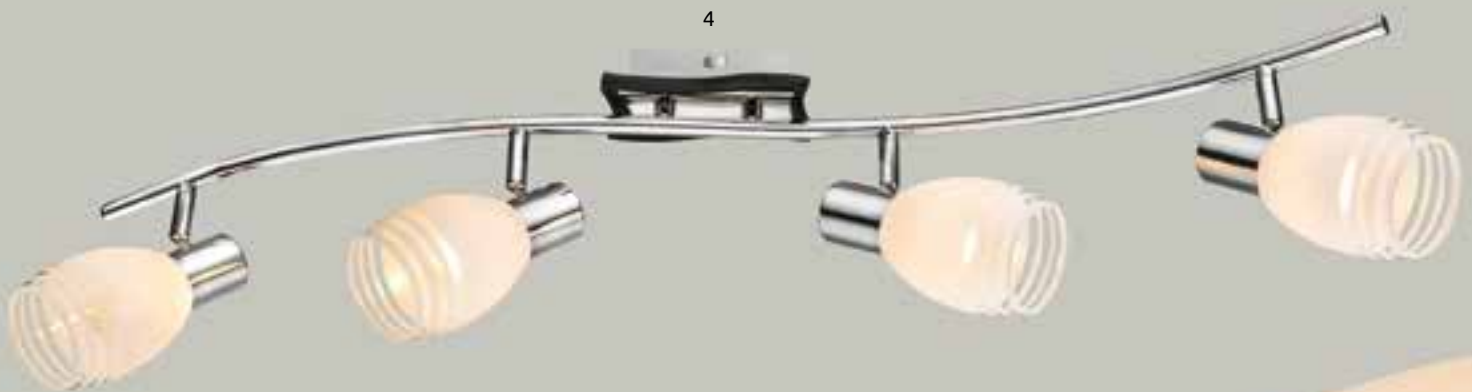

244

Toay

1	541010-3	excl. 3x E14 40W	VPE: 4	↔ 69cm ↓ 16cm
2	541010-2	excl. 2x E14 40W	VPE: 10	↔ 50cm ↓ 16cm
3	541010-1	excl. 1x E14 40W	VPE: 10	↔ 8cm ↓ 19cm ↳ 16cm
4	541010-4	excl. 4x E14 40W	VPE: 4	↔ 83cm ↓ 16cm

chrome, MDF wenge, glass