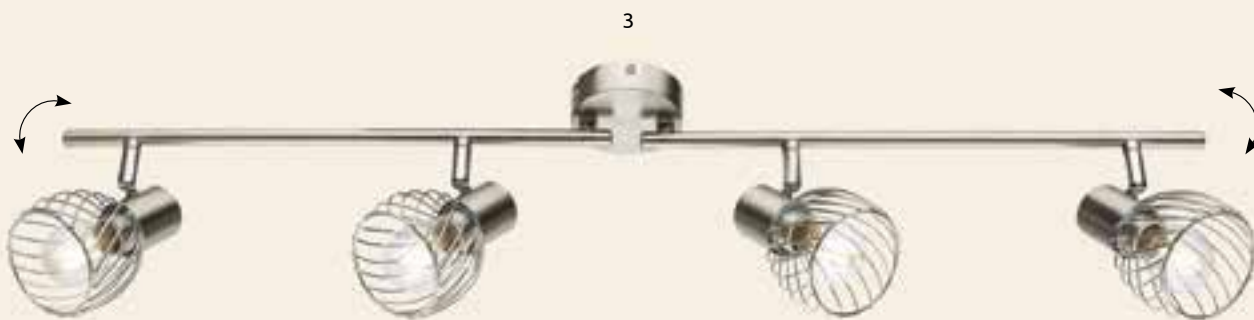

E27

206

1

2

3

4

Texas

1	54809-2	excl. 2x E14 40W	VPE: 6	↕30cm ↗16cm
2	54809-3	excl. 3x E14 40W	VPE: 4	∅28cm ↘16cm
3	54809-4	excl. 4x E14 40W	VPE: 4	↔80cm ↘16cm
4	54809-1	excl. 1x E14 40W	VPE: 10	↔8cm ↕12cm ↗13cm