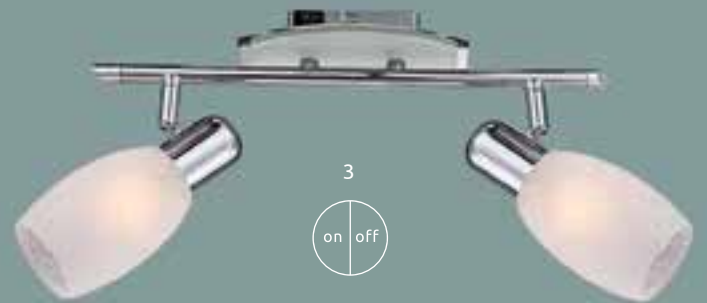

1	54344-20	excl. 2x E14 40W	VPE: 6	↔ 25cm ▼ 14,5cm
2	54344-10	excl. 1x E14 40W	VPE: 12	↔ 8cm ↓ 12cm ↳ 12cm
3	54344-30	excl. 3x E14 40W	VPE: 4	Ø25cm ▼ 14,5cm

nickel matt, chrome, glass

1

2

Gillian

1	54983-3	excl. 3x E14 40W	VPE: 4	Ø29cm ↓14cm	chrome, nickel matt, glass
2	54983-1	excl. 1x E14 40W	VPE: 12	↔7,5cm ↓23,5cm ↳14cm	chrome, nickel matt, glass
3	54983-4	excl. 4x E14 40W	VPE: 4	↔90cm ↓21cm	chrome, nickel matt, glass
4	54983-6D	excl. 6x E14 40W	VPE: 4	Ø52,5cm ↓31cm	nickel matt, glass
5	54983-4D	excl. 4x E14 40W	VPE: 4	Ø49,5cm ↓31cm	nickel matt, glass
6	54983-2	excl. 2x E14 40W	VPE: 8	↔35cm ↓17cm	chrome, nickel matt, glass