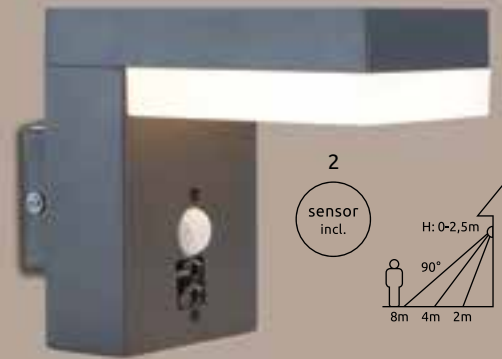

2

sensor
incl.