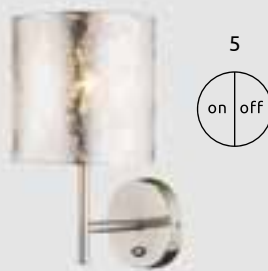

Amy I

1	15188H2	excl. 3x E27 60W	VPE: 1	↔ 65cm x 25cm ▾ 140cm	nickel matt, textile silver leaf, plastic
2	15188D	excl. 3x E14 40W	VPE: 1	Ø40cm ▾ 17,5cm	nickel matt, textile silver leaf, plastic, acrylic
3	15188T1	excl. 1x E27 60W	VPE: 4	Ø26cm ↕ 50cm	nickel matt, textile silver leaf, plastic
4	15188T	excl. 1x E14 40W	VPE: 5	Ø15cm ↕ 35cm	nickel matt, textile silver leaf, plastic
5	15188W	excl. 1x E14 40W	VPE: 5	↔ 15cm ↕ 26cm ▸ 19cm	nickel matt, textile silver leaf, plastic
6	15188H	excl. 1x E27 60W	VPE: 1	Ø40cm ▾ 140cm	nickel matt, textile silver leaf, plastic, acrylic