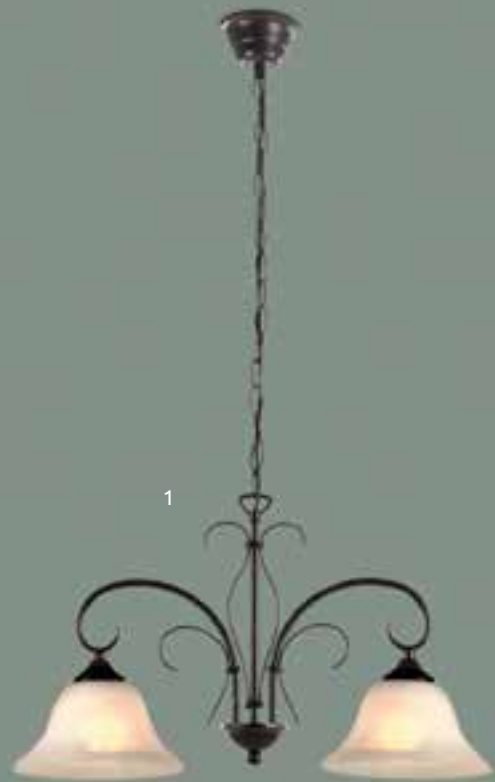

1

2

3

Aries

1	68410-2	excl. 2x E27 60W	VPE: 4	↔ 53,5cm x 19cm	↕ 110cm
2	68410-5	excl. 5x E27 60W	VPE: 4	∅ 55cm	↕ 115cm
3	68410W	excl. 1x E27 60W	VPE: 6	↔ 19cm	↕ 21,5cm ↗ 33cm

metal rust, glass