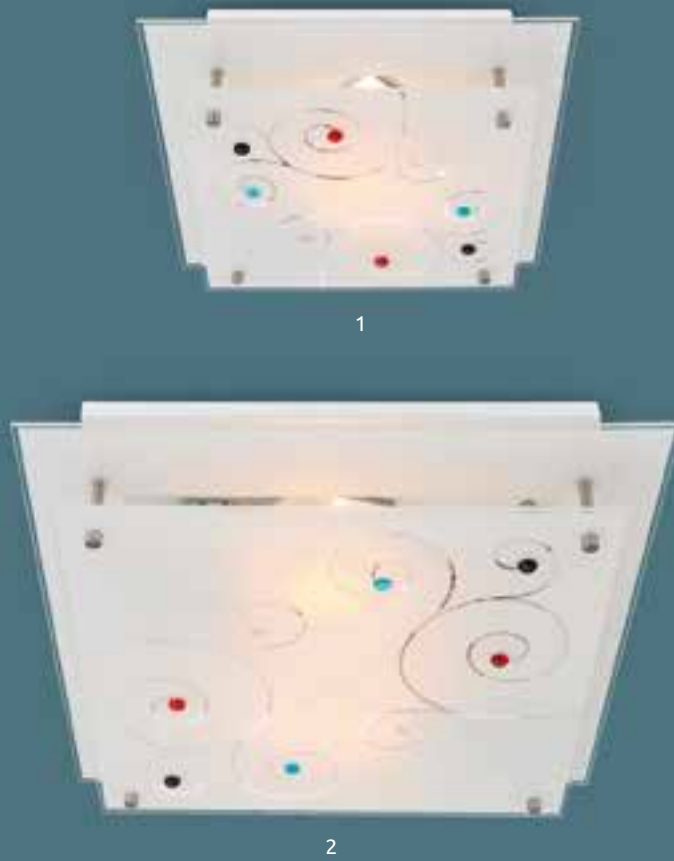

chrome, metal white, glass, mirror

4

5

6

1

2

Ballerina

1 | 48072-2 | excl. 2x E27 ILLU 60W | VPE: 10 | ↔ 33,5cm x 33,5cm ▾ 8,5cm
 2 | 48072 | excl. 1x E27 ILLU 60W | VPE: 10 | ↔ 24cm x 24cm ▾ 8,5cm

chrome, metal white, glass, mirror

Regius

161

Dubia

1	48140-1	excl. 1x E27 ILLU 40W	VPE: 10	↔ 25cm x 25cm ▾8cm	metal white, chrome, glass
2	48140-2	excl. 2x E27 ILLU 40W	VPE: 10	↔ 32cm x 32cm ▾8cm	metal white, chrome, glass
3	48074	excl. 1x E27 ILLU 60W	VPE: 10	↔ 24cm x 24cm ▾10cm	metal white, chrome, glass, K5 crystals, mirror
4	48074-2	excl. 2x E27 ILLU 60W	VPE: 5	↔ 33,5cm x 33,5cm ▾10cm	metal white, chrome, glass, K5 crystals, mirror