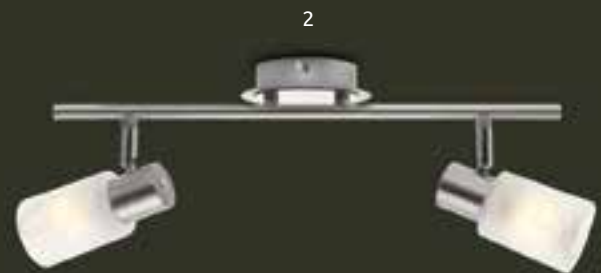

1

2

3

4

Kati

1	54913-1	excl. 1x E14 40W	VPE: 12	↔ 11cm ↓ 15,5cm ↘ 12cm
2	54913-2	excl. 2x E14 40W	VPE: 12	↔ 42,5cm ↓ 19cm
3	54913-3	excl. 3x E14 40W	VPE: 4	∅28cm ↓ 19cm
4	54913-4	excl. 4x E14 40W	VPE: 6	↔ 66cm ↓ 19cm

chrome, nickel matt, glass