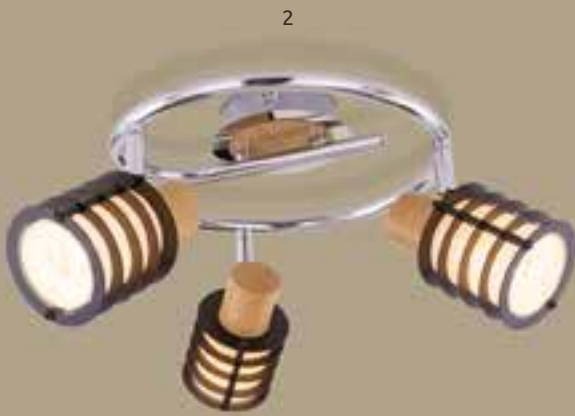

metal rust, metal white

1

2

3

4

Vici

1	54816-2	excl. 2x E14 40W	VPE: 10	↔ 14cm ↓28cm ↳14,5cm
2	54816-3	excl. 3x E14 40W	VPE: 6	Ø25cm ▾14,5cm
3	54816-1	excl. 1x E14 40W	VPE: 12	↔ 10cm ↓12cm ↳14,7cm
4	54816-4	excl. 4x E14 40W	VPE: 6	↔ 70cm x 14cm ▾14,5cm