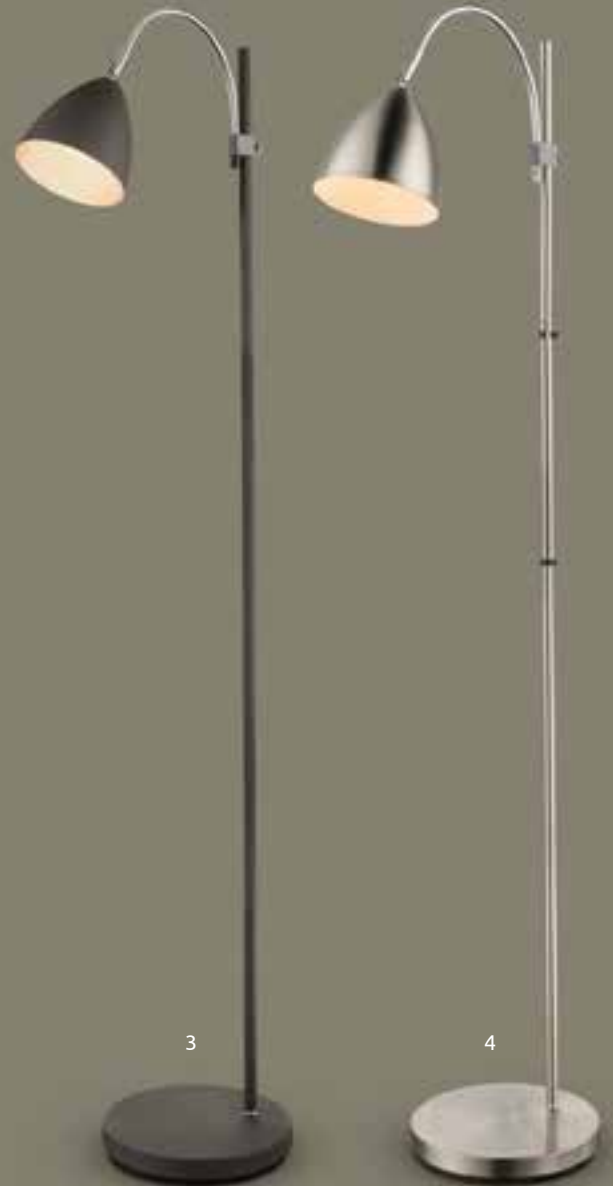

3

4

1	58227C	excl. 1x E27 40W	VPE: 1	↔ 92cm x 30cm ↓ 141cm - 196cm	metal copper, plastic
2	58227	excl. 1x E27 40W	VPE: 1	↔ 92cm x 30cm ↓ 141cm - 196cm	nickel matt, marble, plastic
3	24858S	excl. 1x E14 40W	VPE: 2	↔ max. 42cm x 25cm ↓ max. 156cm	metal anthracite, chrome, metal white, plastic
4	24857S	excl. 1x E14 40W	VPE: 2	↔ max. 42cm x 25cm ↓ max. 156cm	nickel matt, chrome, metal white, plastic