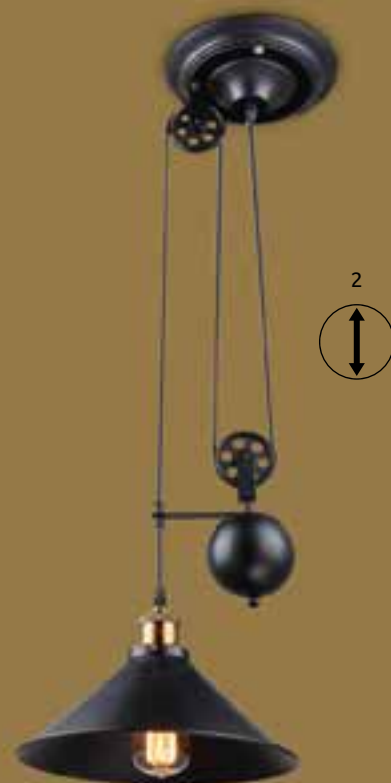

1	15355D	excl. 1x E27 60W	VPE: 1	Ø35cm ▾33,8cm	metal brown, glass clear
2	15355Z	excl. 1x E27 60W	VPE: 1	Ø35cm ▾50-150cm	metal brown, glass clear, textile cable
3	15355H	excl. 1x E27 60W	VPE: 1	Ø35cm ▾150cm	metal brown, glass clear, textile cable
4	15355W	excl. 1x E27 60W	VPE: 1	↔35cm ↓45,2cm ↳45,2cm	metal brown, glass clear