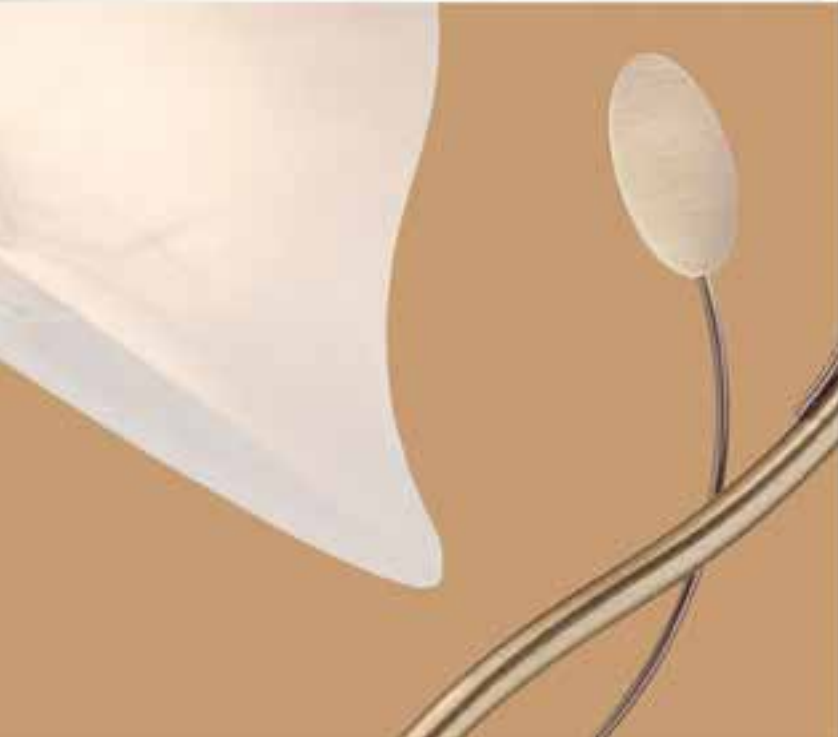

brass antique

1

2

3

Toledo

1	6895-2	excl. 2x E27 60W	VPE: 1	Ø34cm	↕ 15cm
2	6896-5	excl. 5x E14 40W	VPE: 1	Ø50cm	↕ 35cm
3	6897	excl. 1x E27 60W	VPE: 8	↔ 31cm	↕ 16cm ↗ 16cm

brass antique, glass

4