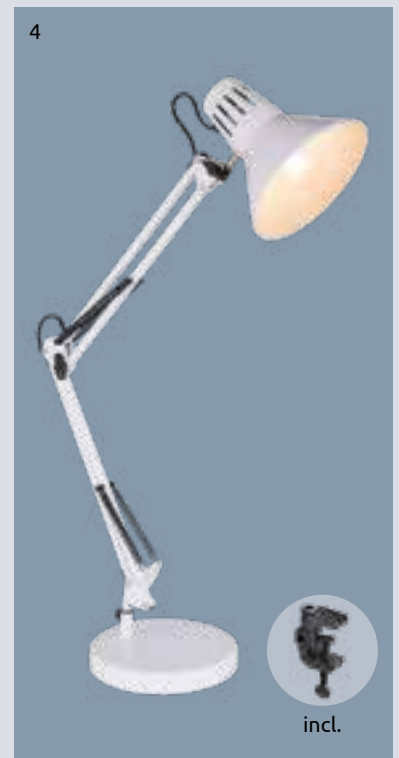

metal, plastic

1

2

3

Tara

1	24811M	excl. 1x E14 25W	VPE: 8	↔ 14cm x 18,5cm ↓ 35cm
2	24811P	excl. 1x E14 25W	VPE: 8	↔ 14cm x 18,5cm ↓ 35cm
3	24811Y	excl. 1x E14 25W	VPE: 8	↔ 14cm x 18,5cm ↓ 35cm

metal, plastic, textile cable