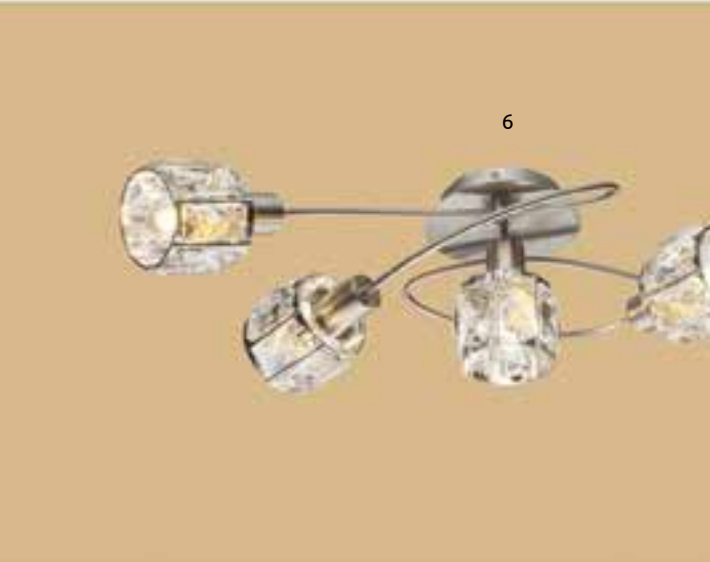

Kris

1	54356-4Z	excl. 4x E14 40W			VPE: 4	↔ 60cm x 9,2cm ↓ 100-160cm
2	54356-1T	excl. 1x E14 40W			VPE: 6	↔ max.22cm ↓ max.34cm
3	54356-1	excl. 1x E14 40W			VPE: 8	↔ 9,2cm ↓ 12,5cm ↗ 16cm
4	54356-2	excl. 2x E14 40W			VPE: 6	↔ 28cm ↓ 18cm
5	54356-4	excl. 4x E14 40W			VPE: 4	↔ 70cm ↓ 18cm
6	54356-5	excl. 5x E14 40W			VPE: 4	↔ 61,5cm x 36cm ↓ 21cm
7	54356-3	excl. 3x E14 40W			VPE: 4	Ø38cm ↓ 24cm
8	54356-5H	excl. 5x E14 40W incl. LED 5W	A+	367lm 305lm 3000K	VPE: 4	Ø40cm ↓ 130cm
9	54356-3H	excl. 3x E14 40W incl. LED 5W	A+	367lm 305lm 3000K	VPE: 4	Ø38cm ↓ 130cm

nickel matt, chrome, glass crystals