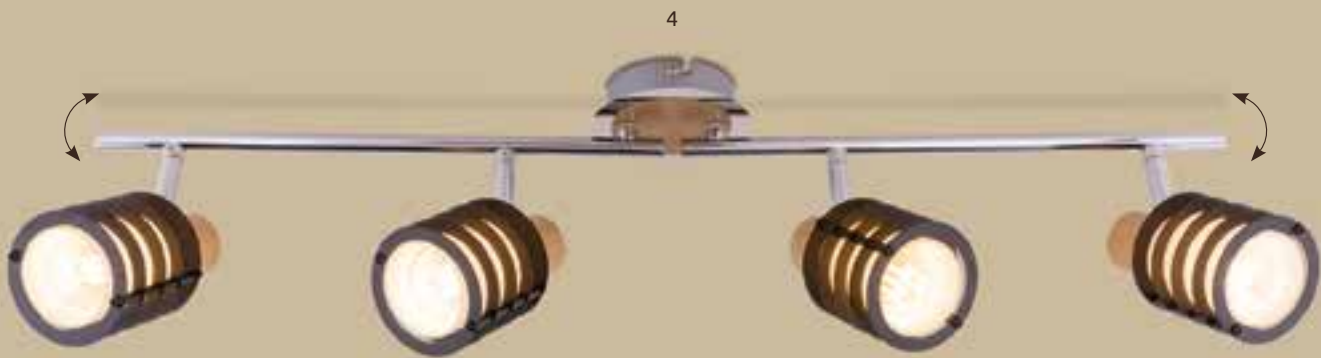

metal rust, metal white

1

2

3

4

Vici

1	54816-2	excl. 2x E14 40W	VPE: 10	↔ 14cm ↓28cm ↳14,5cm
2	54816-3	excl. 3x E14 40W	VPE: 6	Ø25cm ▾14,5cm
3	54816-1	excl. 1x E14 40W	VPE: 12	↔ 10cm ↓12cm ↳14,7cm
4	54816-4	excl. 4x E14 40W	VPE: 6	↔ 70cm x 14cm ▾14,5cm