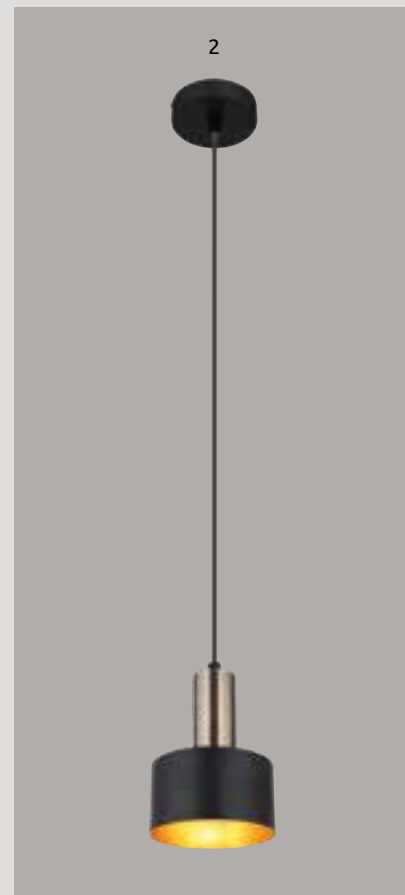

Annika

1	21000-3HN	excl. 3x E27 25W	VPE: 4	Ø30cm ▾150cm	nickel matt, glass smokey, textile cable
2	21000-3HM	excl. 3x E27 25W	VPE: 4	Ø30cm ▾150cm	brass brushed, glass amber, textile cable
3	21000HM	excl. 1x E27 25W	VPE: 6	Ø9cm ▾152,5cm	brass brushed, glass amber, textile cable
4	21000HN	excl. 1x E27 25W	VPE: 6	Ø9cm ▾152,5cm	nickel matt, glass smokey, textile cable
5	21000-4HM	excl. 4x E27 25W	VPE: 2	↔80cm x 9cm ▾156cm	brass brushed, glass amber, textile cable
6	21000-4HN	excl. 4x E27 25W	VPE: 2	↔80cm x 9cm ▾156cm	nickel matt, glass smokey, textile cable
7	21000M	excl. 1x E27 25W	VPE: 6	Ø9cm ↓30cm	brass brushed, glass amber, textile cable
8	21000N	excl. 1x E27 25W	VPE: 6	Ø9cm ↓30cm	nickel matt, glass smokey, textile cable