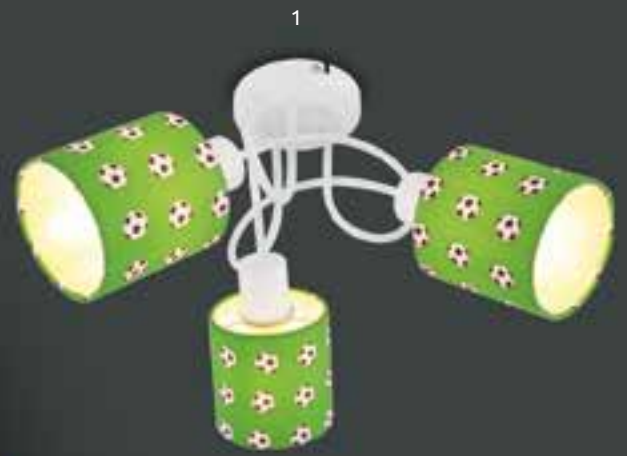

Lemmi

1	54009-3	excl. 3x E14 LED 15W	VPE: 4	∅40cm ▾21cm
2	54009-2	excl. 2x E14 LED 15W	VPE: 12	↔45,5cm ▾18cm
3	54009-4	excl. 4x E14 LED 15W	VPE: 6	↔82cm ▾18cm
4	54009-1	excl. 1x E14 LED 15W	VPE: 12	↔10cm ▾14,5cm ↗13cm

metal white, chrome, textile green white