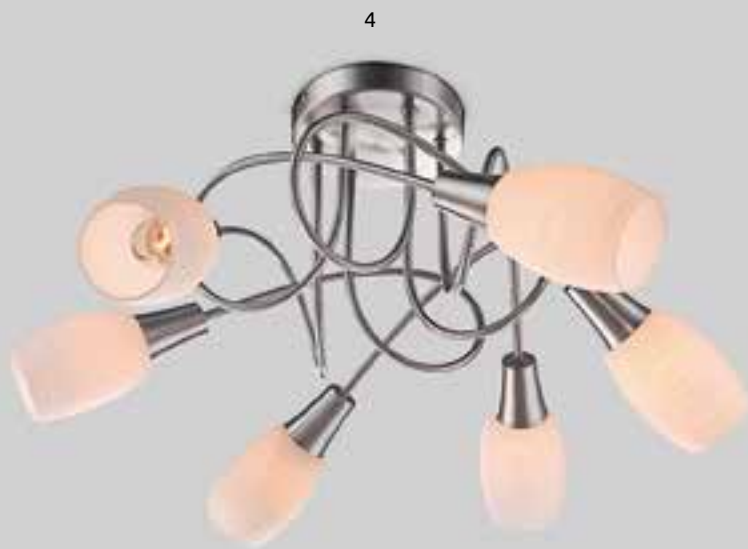

1	54344-20	excl. 2x E14 40W	VPE: 6	↔ 25cm ▼ 14,5cm
2	54344-10	excl. 1x E14 40W	VPE: 12	↔ 8cm ↓ 12cm ↳ 12cm
3	54344-30	excl. 3x E14 40W	VPE: 4	Ø25cm ▼ 14,5cm

nickel matt, chrome, glass

1

2

Gillian

1	54983-3	excl. 3x E14 40W	VPE: 4	Ø29cm ↓14cm	chrome, nickel matt, glass
2	54983-1	excl. 1x E14 40W	VPE: 12	↔7,5cm ↓23,5cm ↳14cm	chrome, nickel matt, glass
3	54983-4	excl. 4x E14 40W	VPE: 4	↔90cm ↓21cm	chrome, nickel matt, glass
4	54983-6D	excl. 6x E14 40W	VPE: 4	Ø52,5cm ↓31cm	nickel matt, glass
5	54983-4D	excl. 4x E14 40W	VPE: 4	Ø49,5cm ↓31cm	nickel matt, glass
6	54983-2	excl. 2x E14 40W	VPE: 8	↔35cm ↓17cm	chrome, nickel matt, glass