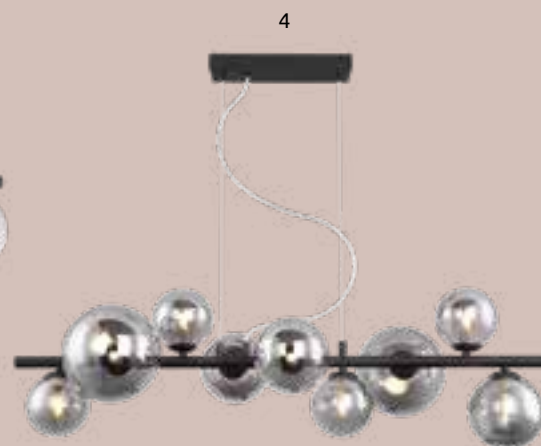

328

LED

Riha

1	56133-4T	incl. 4x G9 LED 3,5W	A++	4x 400lm	4x 80lm	3000K	VPE: 8	↔ 23,7cm x 19,3cm	↓ 48cm		
2	56133-3W	incl. 3x G9 LED 3,5W	A++	3x 400lm	3x 80lm	3000K	VPE: 8	↔ 28cm x 21cm	↓ 19cm		
3	56133-9D	incl. 9x G9 LED 3,5W	A++	9x 400lm	9x 80lm	3000K	VPE: 4	↔ 86,6cm x 30cm	↓ 35,8cm		
4	56133-9H	incl. 9x G9 LED 3,5W	A++	9x 400lm	9x 80lm	3000K	VPE: 4	↔ 86,6cm x 36cm	↓ 120cm		

metal black, glass smokey