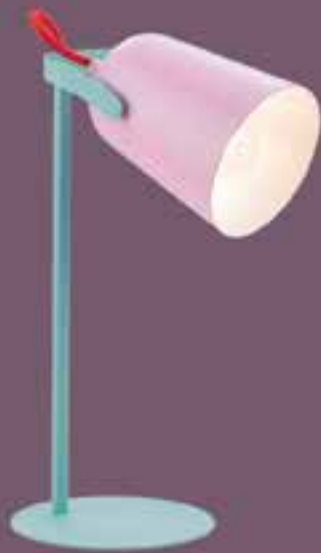

1

flexo

2

flexo

3

flexo

Vanzone

1	24862W	excl. 1x E27 40W	VPE: 24	↔ max. 24cm ↓ max. 39cm
2	24862S	excl. 1x E27 40W	VPE: 24	↔ max. 24cm ↓ max. 39cm
3	24862SI	excl. 1x E27 40W	VPE: 24	↔ max. 24cm ↓ max. 39cm

metal, plastic

1

2

3

Tara

1	24811M	excl. 1x E14 25W	VPE: 8	↔ 14cm x 18,5cm ↓ 35cm
2	24811P	excl. 1x E14 25W	VPE: 8	↔ 14cm x 18,5cm ↓ 35cm
3	24811Y	excl. 1x E14 25W	VPE: 8	↔ 14cm x 18,5cm ↓ 35cm

metal, plastic, textile cable