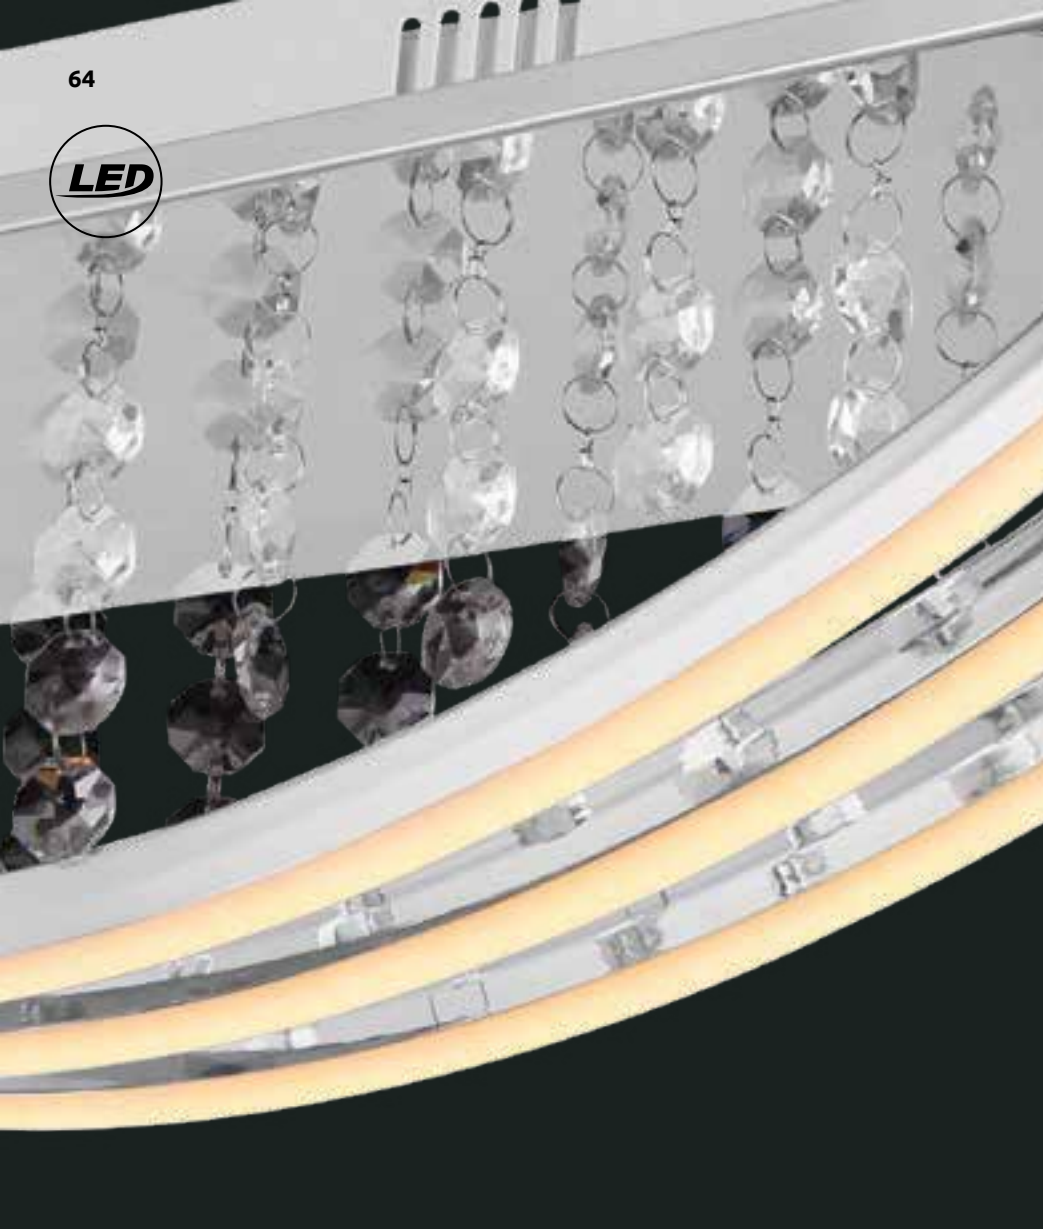

Gert

1	67104-15	incl. LED 15W incl. RGB LED 7,8W	A	105-1050lm	75-750lm	3000K	VPE: 1 Ø35cm ▾18cm
2	67104-23	incl. LED 23W incl. RGB LED 12W	A	161-1610lm	115-1150lm	3000K	VPE: 1 Ø45cm ▾23,5cm
3	67104-32	incl. LED 32W incl. RGB LED 15W	A	252-2520lm	160-1600lm	3000K	VPE: 1 Ø55cm ▾28,5cm
4	67104-20	incl. LED 20W incl. RGB LED 8W	A	140-1400lm	100-1000lm	3000K	VPE: 1 ↔70cm x 18cm ▾15cm
5	67104-26	incl. LED 26W incl. RGB LED 9W	A	182-1820lm	130-1300lm	3000K	VPE: 1 ↔90cm x 18cm ▾16,5cm

chrome, acrylic opal, K5 crystals clear