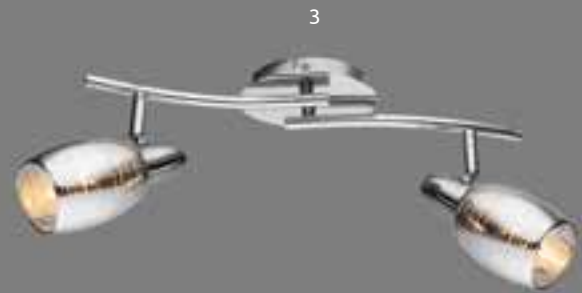

Carson

1	54986-1	excl. 1x E14 40W	VPE: 12	↔ 9cm ↓ 15cm ↗ 14cm
2	54986-3	excl. 3x E14 40W	VPE: 8	∅ 29cm ↓ 16,5cm
3	54986-2	excl. 2x E14 40W	VPE: 10	↔ 41cm ↓ 16,5cm
4	54986-4	excl. 4x E14 40W	VPE: 8	↔ 81cm ↓ 16,5cm

chrome, glass