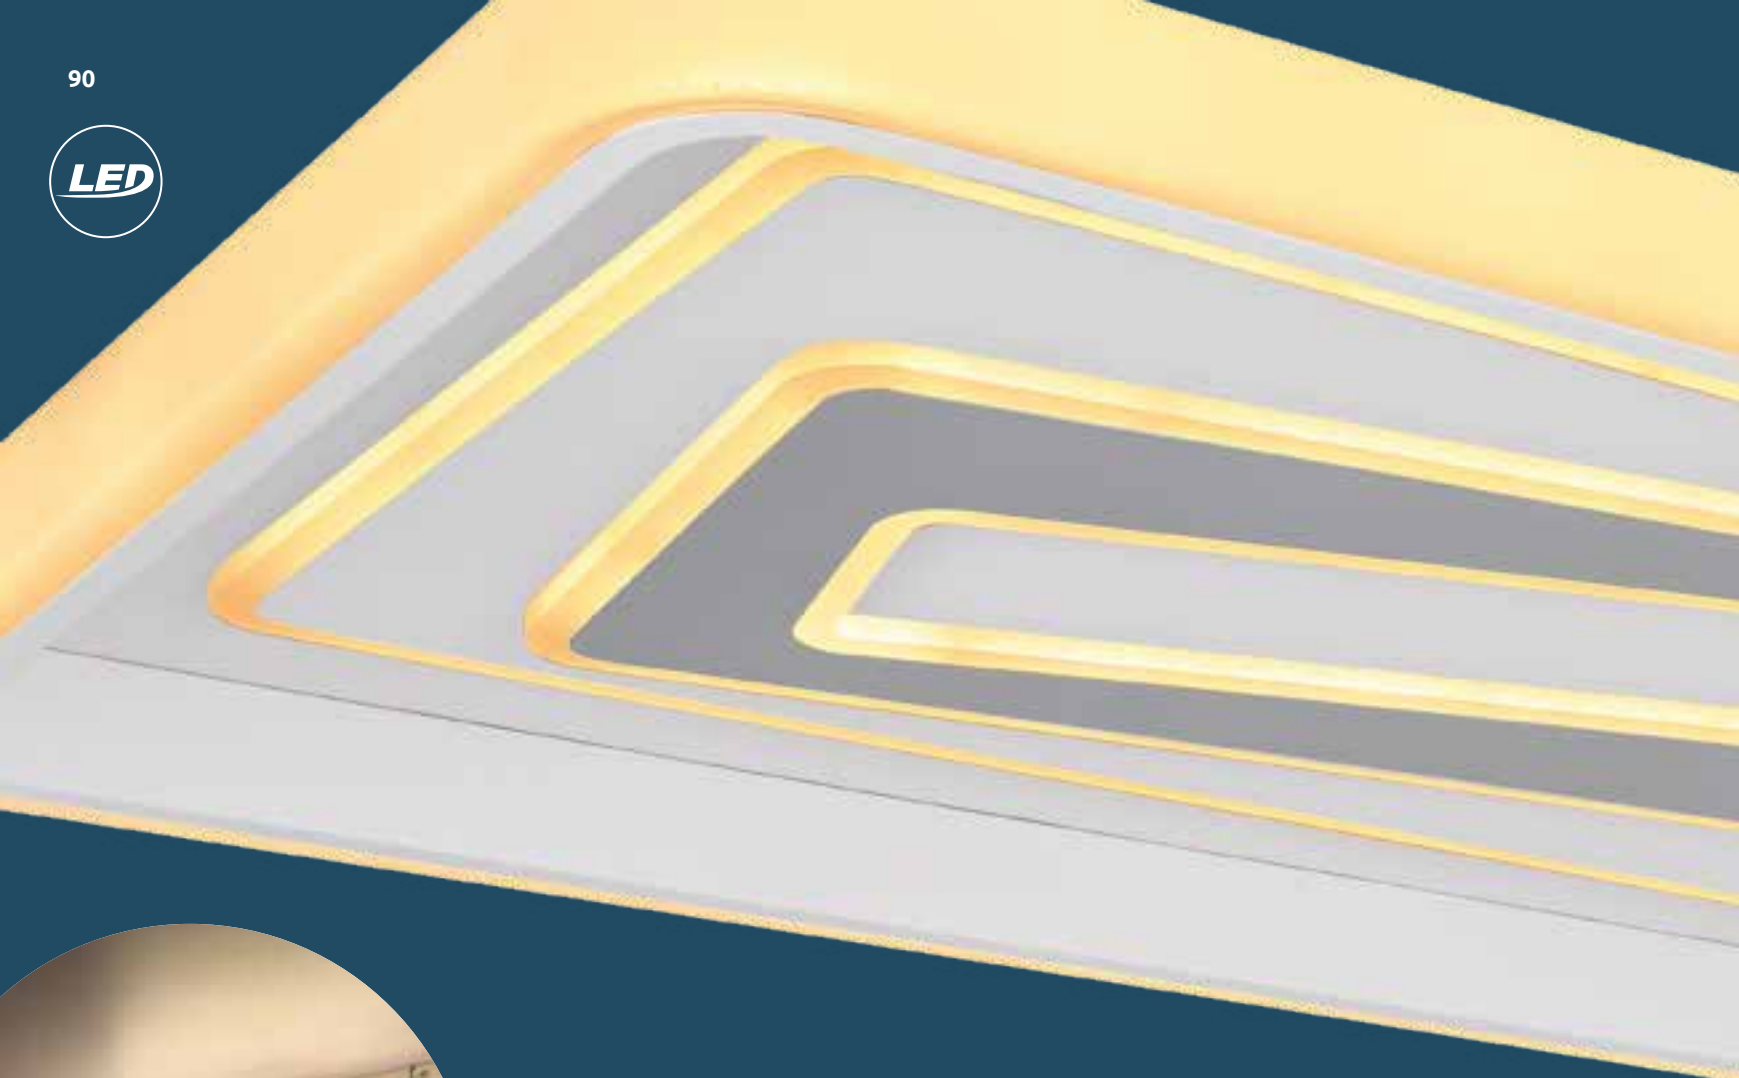

1

2

3

Pesaro

1	48270-55D	incl. LED 55W	A+	380-5525lm	320-3900lm	3000-6000K 3000|4000|6000K	VPE: 1 ↔ 90cm x 44cm ▾9,5cm
2	48270-38	incl. LED 38W	A+	380-3610lm	320-2650lm	3000-6000K 3000|4000|6000K	VPE: 1 ↔ 40cm x 40cm ▾9,5cm
3	48270-55	incl. LED 55W	A+	380-5525lm	320-3900lm	3000-6000K 3000|4000|6000K	VPE: 1 ↔ 55,5cm x 55,5cm ▾9,5cm

metal white, metal grey, acrylic