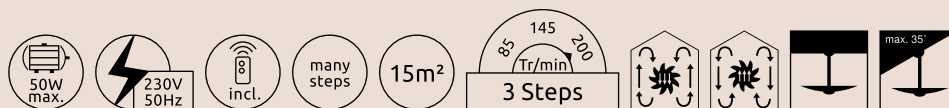

Alana

0333 | excl. 2x E14 40W | VPE: 1 | Ø105cm ▾30,5cm | blades: MDF silver, MDF beech | body: nickel matt, glass opal