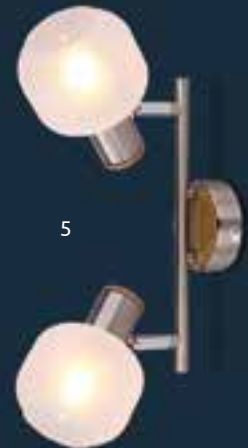

5

Loggi

1	54302-3	excl. 3x E14 40W	VPE: 6	Ø25cm ▾16cm
2	54302-1	excl. 1x E14 40W	VPE: 8	↔10cm ↓12,5cm ↗16cm
3	54302-4	excl. 4x E14 40W	VPE: 6	↔58cm x 16cm ▾18cm
4	54302-5	excl. 5x E14 40W	VPE: 4	↔63cm x 38cm ▾21cm
5	54302-2	excl. 2x E14 40W	VPE: 6	↔16cm x 25cm ↗18cm

metal nickel matt, metal wood optic, glass satin