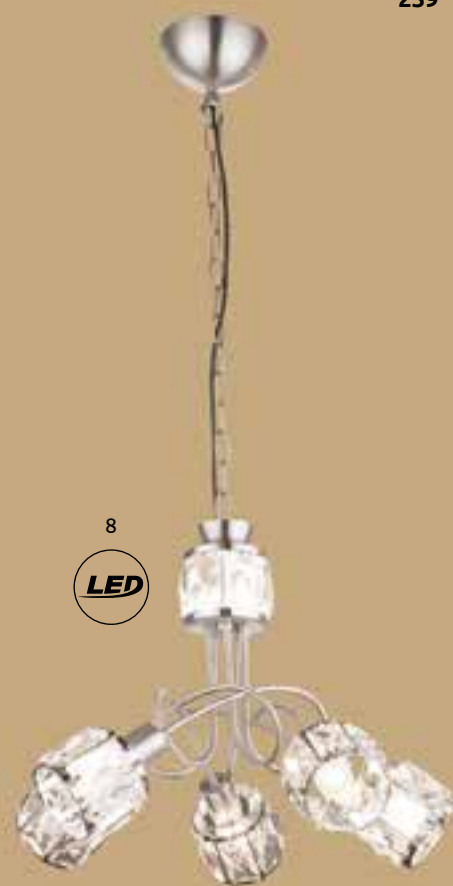

Kris

1	54356-4Z	excl. 4x E14 40W			VPE: 4	↔ 60cm x 9,2cm ↓ 100-160cm
2	54356-1T	excl. 1x E14 40W			VPE: 6	↔ max.22cm ↓ max.34cm
3	54356-1	excl. 1x E14 40W			VPE: 8	↔ 9,2cm ↓ 12,5cm ↗ 16cm
4	54356-2	excl. 2x E14 40W			VPE: 6	↔ 28cm ↓ 18cm
5	54356-4	excl. 4x E14 40W			VPE: 4	↔ 70cm ↓ 18cm
6	54356-5	excl. 5x E14 40W			VPE: 4	↔ 61,5cm x 36cm ↓ 21cm
7	54356-3	excl. 3x E14 40W			VPE: 4	Ø38cm ↓ 24cm
8	54356-5H	excl. 5x E14 40W incl. LED 5W	A+	367lm 305lm 3000K	VPE: 4	Ø40cm ↓ 130cm
9	54356-3H	excl. 3x E14 40W incl. LED 5W	A+	367lm 305lm 3000K	VPE: 4	Ø38cm ↓ 130cm

nickel matt, chrome, glass crystals