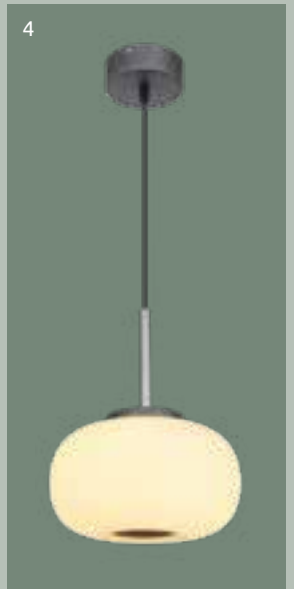

370

Boomer

1	15437D	incl. LED 12W	A+	988lm	732lm	3000K	VPE: 1	Ø24cm	↕ 19,5cm
2	15437D1	incl. LED 21W	A+	1714lm	1237lm	3000K	VPE: 1	Ø20cm	↕ 32,5cm
3	15437H1	incl. LED 21W	A+	1702lm	1267lm	3000K	VPE: 1	Ø20cm	↕ 120cm
4	15437H	incl. LED 12W	A+	984lm	741lm	3000K	VPE: 1	Ø24cm	↕ 120cm
5	15437H3	incl. LED 45W	A+	3587lm	2746lm	3000K	VPE: 1	Ø49cm	↕ 120cm
6	15437H2	incl. LED 45W	A+	3587lm	2746lm	3000K	VPE: 1	↔ 93cm x 24cm	↕ 120cm
7	15437H4	incl. LED 80W	A+	5605lm	4471lm	3000K	VPE: 1	↔ 135cm x 50cm	↕ 150cm

metal graphite, nickel matt, glass opal