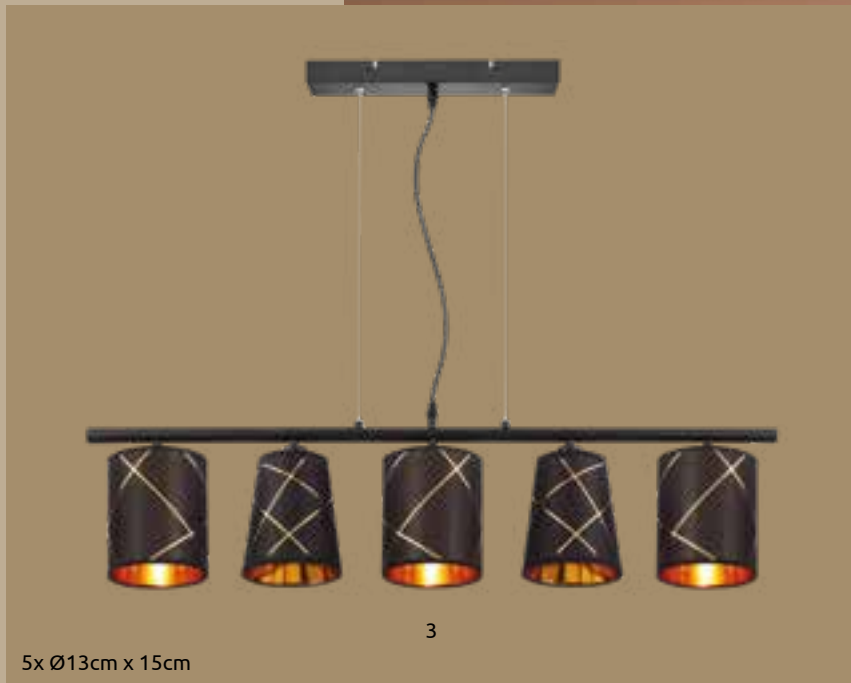

3

5x Ø13cm x 15cm