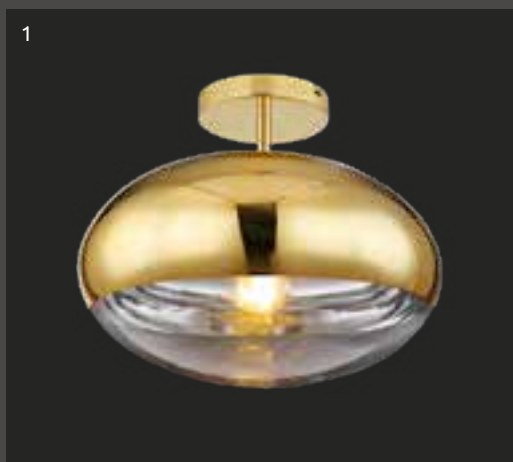

metal black, glass

Andrew

1	15445DG	excl. 1 x E27 60W	VPE: 1	Ø40cm ▾33cm
2	15445-3HG	excl. 1 x E27 ILLU 60W excl. 2 x E27 60W	VPE: 1	Ø50cm ▾150cm
3	15445TG	excl. 1 x E27 60W	VPE: 1	Ø30cm ▾53cm
4	15445HG	excl. 1 x E27 60W	VPE: 1	Ø40cm ▾150cm