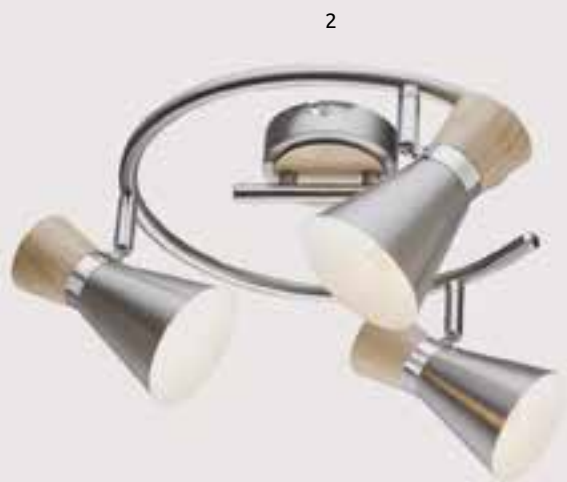

Marei

1	54807-4	excl. 4x E14 25W	VPE: 4	↔ 80cm ↴ 16cm
2	54807-3	excl. 3x E14 25W	VPE: 4	Ø28cm ↴ 16cm
3	54807-1	excl. 1x E14 25W	VPE: 6	↔ 8,5cm ↕ 13,5cm ↳ 13,5cm
4	54807-2	excl. 2x E14 25W	VPE: 6	↔ 30cm ↴ 16cm

nickel matt, wood, chrome