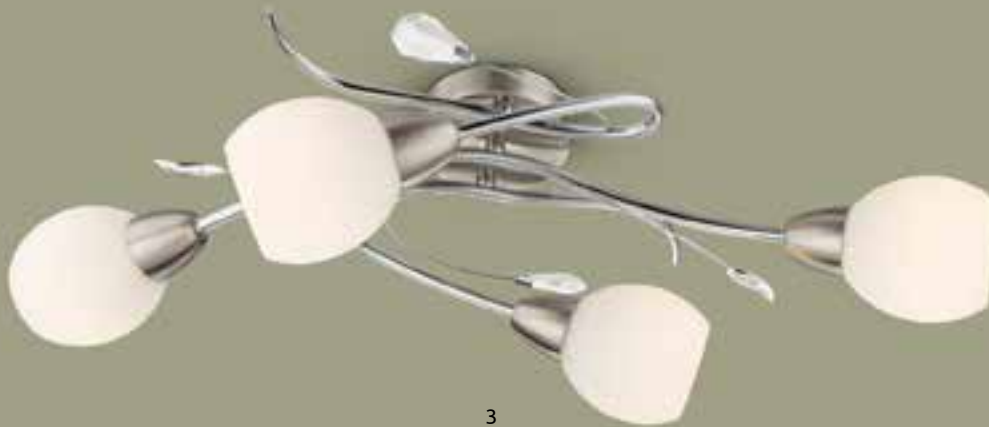

1

Kordula

2

Mitis

Lilly

3

1	56689-5	excl. 5x E14 40W	VPE: 4	Ø54cm ▾22cm	chrome, glass crystals
2	63170-3	excl. 3x E14 40W	VPE: 4	Ø40cm ▾25cm	nickel matt, crackle glass
3	60209-4	excl. 4x E14 40W	VPE: 4	↔70cm x 25cm ▾21cm	chrome, nickel matt, glass, acrylic crystals