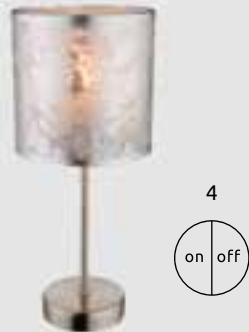

Amy I

1	15188H2	excl. 3x E27 60W	VPE: 1	↔ 65cm x 25cm ▾ 140cm	nickel matt, textile silver leaf, plastic
2	15188D	excl. 3x E14 40W	VPE: 1	Ø40cm ▾ 17,5cm	nickel matt, textile silver leaf, plastic, acrylic
3	15188T1	excl. 1x E27 60W	VPE: 4	Ø26cm ↕ 50cm	nickel matt, textile silver leaf, plastic
4	15188T	excl. 1x E14 40W	VPE: 5	Ø15cm ↕ 35cm	nickel matt, textile silver leaf, plastic
5	15188W	excl. 1x E14 40W	VPE: 5	↔ 15cm ↕ 26cm ▸ 19cm	nickel matt, textile silver leaf, plastic
6	15188H	excl. 1x E27 60W	VPE: 1	Ø40cm ▾ 140cm	nickel matt, textile silver leaf, plastic, acrylic