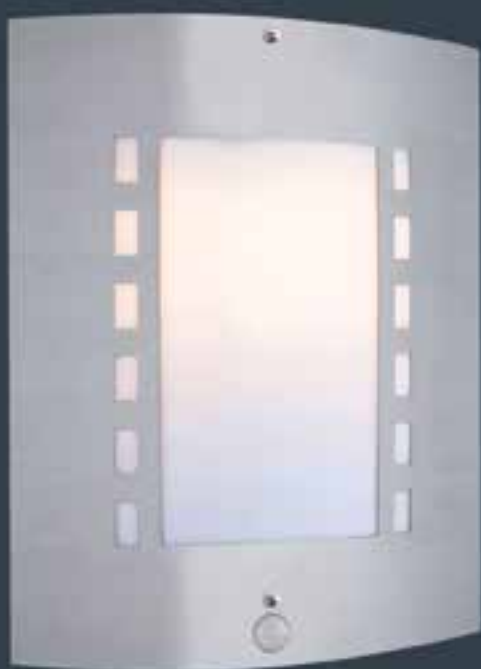

1

Cornus

2

Cornus

Orlando

3

sensor
incl.

1	32094	excl. 1x E27 20W	VPE: 6	↔ 10cm ↓ 32cm ↗ 9cm
2	320940	excl. 1x E27 20W	VPE: 6	↔ 10cm ↓ 32cm ↗ 9cm
3	3156S	excl. 1x E27 60W	VPE: 10	↔ 23cm ↓ 30cm ↗ 9,3cm