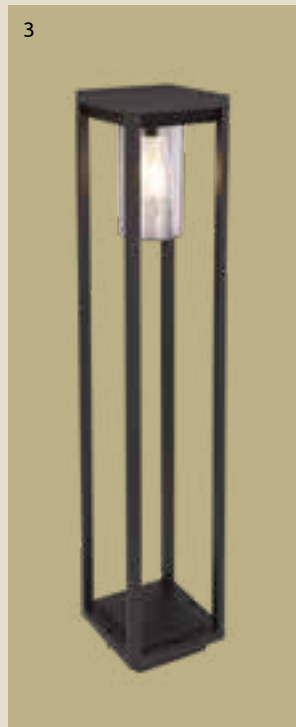

Candela

1	3135W	excl. 1x E27 15W	VPE: 6	↔ 15cm ↓ 27cm ↪ 16,5cm
2	3135S1	excl. 1x E27 15W	VPE: 6	↔ 15cm x 15cm ↓ 35cm
3	3135S3	excl. 1x E27 15W	VPE: 4	↔ 15cm x 15cm ↓ 80cm

aluminium die cast, black matt, plastic clear