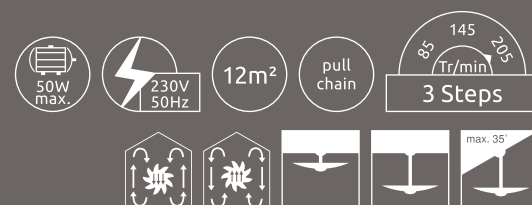

Ugo

0307WE | excl. 1x E27 60W | VPE: 1 | Ø76cm ▾28cm | blades: MDF wenge, grey | body: nickel matt, glass opal

Ugo

0307W | excl. 1x E27 60W | VPE: 1 | Ø76cm ▾28cm | blades: MDF white, graphite | body: nickel matt, glass opal