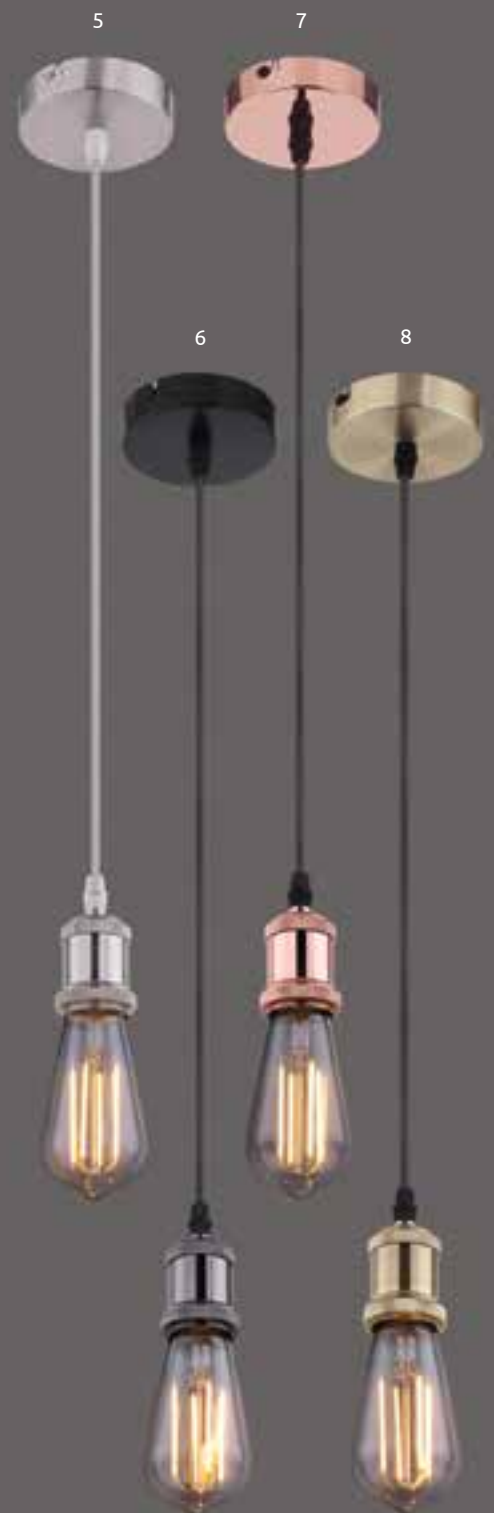

Oliver

1	A20	excl. 1x E27 60W	VPE: 20	Ø10cm	↕150cm	nickel matt, textile cable
2	A21	excl. 1x E27 60W	VPE: 20	Ø10cm	↕150cm	brass antique, textile cable
3	A22	excl. 1x E27 60W	VPE: 20	Ø10cm	↕150cm	copper antique, textile cable
4	A23	excl. 1x E27 60W	VPE: 20	Ø10cm	↕112cm	metal concrete optic anthracite, textile cable
5	A30	excl. 1x E27 40W	VPE: 24	Ø10cm	↕109cm	steel matt, textile cable
6	A31	excl. 1x E27 40W	VPE: 24	Ø10cm	↕109cm	metal black, textile cable
7	A32	excl. 1x E27 40W	VPE: 24	Ø10cm	↕109cm	metal copper, textile cable
8	A33	excl. 1x E27 40W	VPE: 24	Ø10cm	↕109cm	brass, textile cable