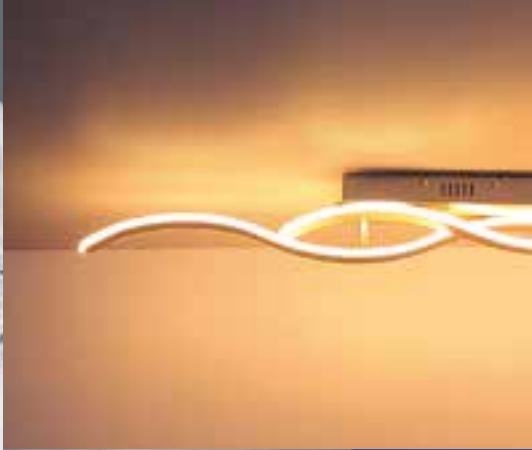

7	Spotlights	196
	Spoty | Spotlám pák | Reflektory i spoty | Spoturi | Споты	
8	Vintage	262
	Vintage | Vintage | Vintage | Vintage | Винтаж	
9	Classic lights	288
	Tradičné svietidlá | Klasszikus lámpák | Lampy tradycyjne Iluminat clasic | Классический свет	
10	Pendants	366
	Závesné svietidlá | Függesztékek | Lampy wiszące | Corpuri suspendate | Подвесы	
11	Bathroom lights	408
	Kúpelňové svietidlá | Fürdőszobai lámpák | Lampy łazienkowe Lămpi de baie | Лампы для ванной	
12	Table and floor lamps	424
	Stolové a stojanové svietidlá | Asztali és állólámpák | Lampy stołowe i podłogowe Lampadare si veioze | Настольные и напольные лампы	
13	Decorative and children's lights	460
	Dekoratívne a detské svietidlá | Dekorációs és gyermek lámpák Lampy dziecięce i dekoracyjne | Iluminat pentru copii si ambiental Декоративное и детское освещение	
14	Outdoor lights	480
	Vonkajšie svietidlá | Kültéri lámpák Lampy zewnętrzne - ogrodowe | Iluminat exterior Уличное освещение	
15	Fans	510
	Ventilátory | Ventilátorok | Wentylatory Ventilatoare | Вентиляторы	
16	Light sources	526
	Svetelné zdroje | Fényforrások | Źródła światła Surse de iluminat | Лампы