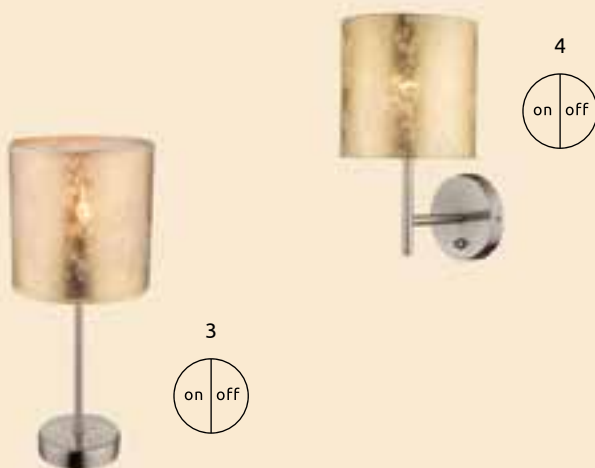

Amy

1	15187H2	excl. 3x E27 60W	VPE: 1	↔ 65cm x 25cm ↕ 140cm	nickel matt, textile gold leaf, plastic
2	15187D	excl. 3x E14 40W	VPE: 1	Ø40cm ↕ 17,5cm	nickel matt, textile gold leaf, plastic, acrylic
3	15187T	excl. 1x E14 40W	VPE: 5	Ø15cm ↕ 35cm	nickel matt, textile gold leaf, plastic
4	15187W	excl. 1x E14 40W	VPE: 5	↔ 15cm ↕ 26cm ↗ 19cm	nickel matt, textile gold leaf, plastic
5	15187H	excl. 1x E27 60W	VPE: 1	Ø40cm ↕ 140cm	nickel matt, textile gold leaf, plastic, acrylic