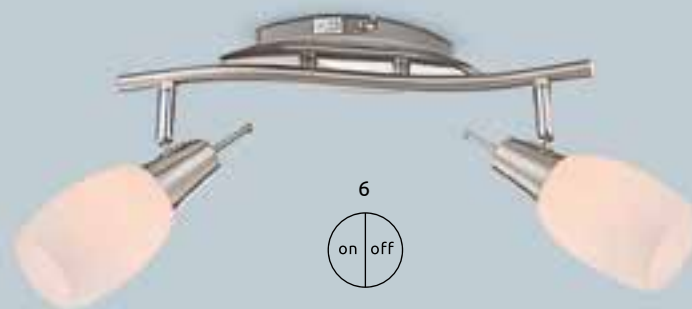

1	54344-20	excl. 2x E14 40W	VPE: 6	↔ 25cm ▼ 14,5cm
2	54344-10	excl. 1x E14 40W	VPE: 12	↔ 8cm ↓ 12cm ↳ 12cm
3	54344-30	excl. 3x E14 40W	VPE: 4	Ø25cm ▼ 14,5cm

nickel matt, chrome, glass

1

2

Gillian

1	54983-3	excl. 3x E14 40W	VPE: 4	Ø29cm ↓14cm	chrome, nickel matt, glass
2	54983-1	excl. 1x E14 40W	VPE: 12	↔7,5cm ↓23,5cm ↳14cm	chrome, nickel matt, glass
3	54983-4	excl. 4x E14 40W	VPE: 4	↔90cm ↓21cm	chrome, nickel matt, glass
4	54983-6D	excl. 6x E14 40W	VPE: 4	Ø52,5cm ↓31cm	nickel matt, glass
5	54983-4D	excl. 4x E14 40W	VPE: 4	Ø49,5cm ↓31cm	nickel matt, glass
6	54983-2	excl. 2x E14 40W	VPE: 8	↔35cm ↓17cm	chrome, nickel matt, glass